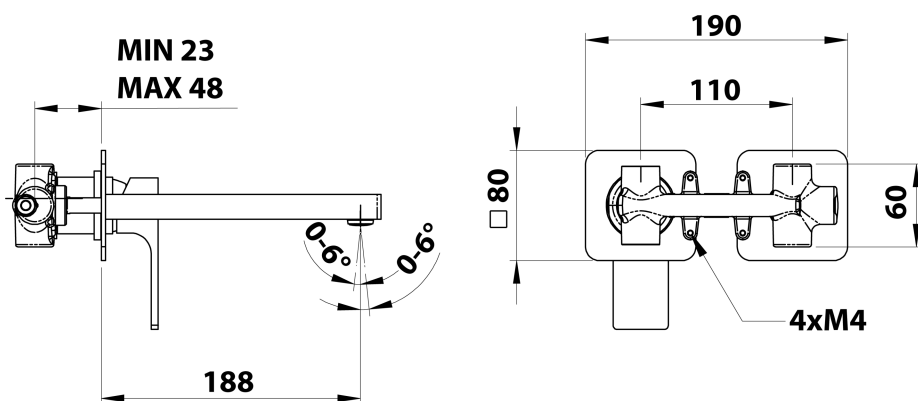

FORATA podomietková umývadlová batéria, 20cm, chróm

SAPHO

Objednací kód: FT018

Rozmery

Šírka: 190 mm

Výška: 80 mm

Hĺbka: 188 mm

Vlastnosti

Farba: Chróm

Materiál: Mosadz

Záruka: 6 rokov

Technický list

COLD WATER
G1/2"

HOT WATER
G1/2"