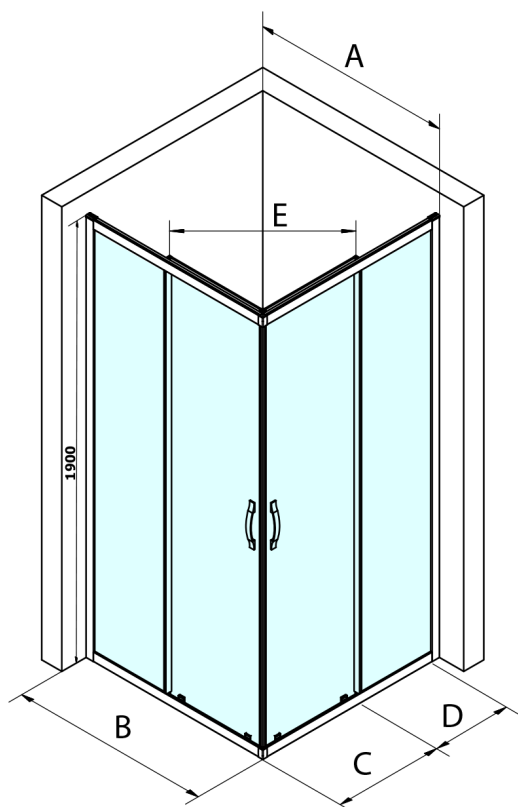

SIGMA SIMPLY BLACK štvorcová sprchová zástena 800x800 mm, rohový vstup, číre sklo

Objednací kód: GS2180BGS2180B

Rozmery

Šírka: 800 mm
Výška: 1900 mm
Hĺbka: 800 mm

Vlastnosti

Záruka: 3 roky

Technický list

MODEL	A	B	C	D	E
GS2180B	780-800	800	410	315	432
GS2190B	880-900	900	460	365	503
GS2110B	980-1000	1000	510	415	570
GS2111B	1080-1100	1100	560	515	570
GS2112B	1180-1200	1200	610	615	570
GS2480B	780-800	800	410	315	432
GS2490B	880-900	900	460	365	503
GS2410B	980-1000	1000	510	415	570

Size	E
1200x1100	570
1200x1000	570
1200x900	538
1200x800	503
1100x1000	570
1100x800	503
1100x900	538
1000x900	538
1000x800	503
900x800	468