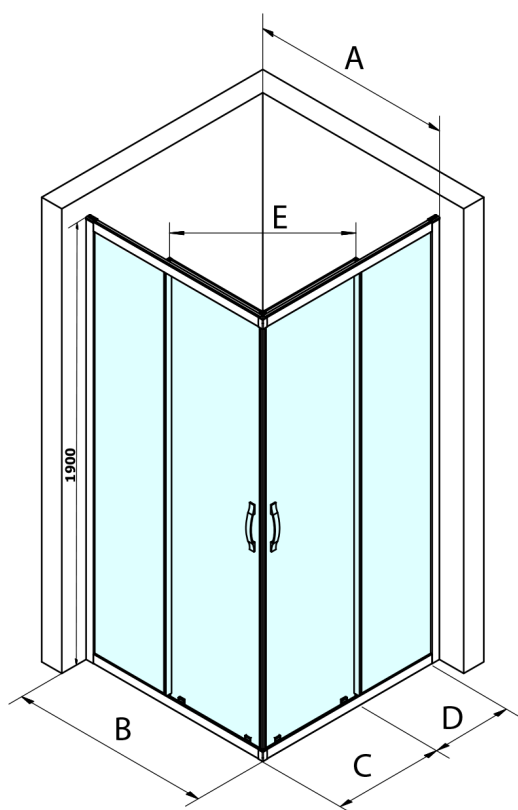

SIGMA SIMPLY BLACK obdĺžniková sprchová zástena 900x800 mm, L/P varianta, rohový vstup

Objednací kód: GS2190BGS2180B

Rozmery

Šírka: 900 mm

Výška: 1900 mm

Hĺbka: 800 mm

Vlastnosti

Záruka: 3 roky

Technický list

MODEL	A	B	C	D	E
GS2180B	780-800	800	410	315	432
GS2190B	880-900	900	460	365	503
GS2110B	980-1000	1000	510	415	570
GS2111B	1080-1100	1100	560	515	570
GS2112B	1180-1200	1200	610	615	570
GS2480B	780-800	800	410	315	432
GS2490B	880-900	900	460	365	503
GS2410B	980-1000	1000	510	415	570

Size	E
1200x1100	570
1200x1000	570
1200x900	538
1200x800	503
1100x1000	570
1100x800	503
1100x900	538
1000x900	538
1000x800	503
900x800	468