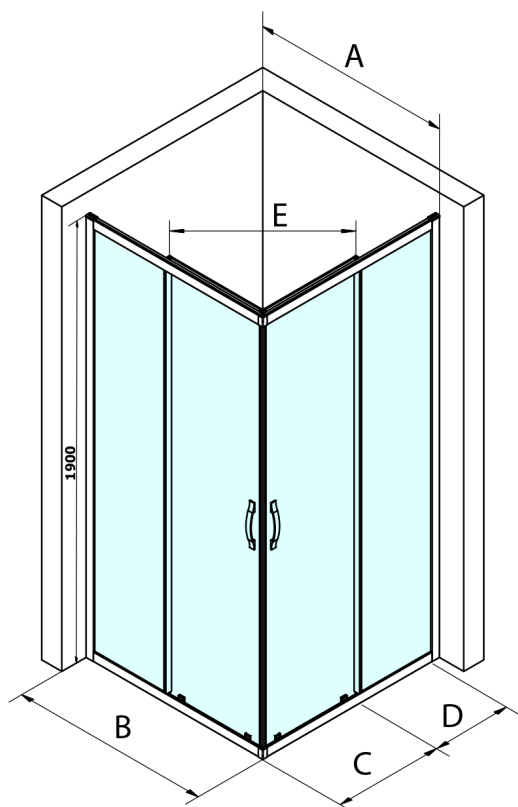

Technický list