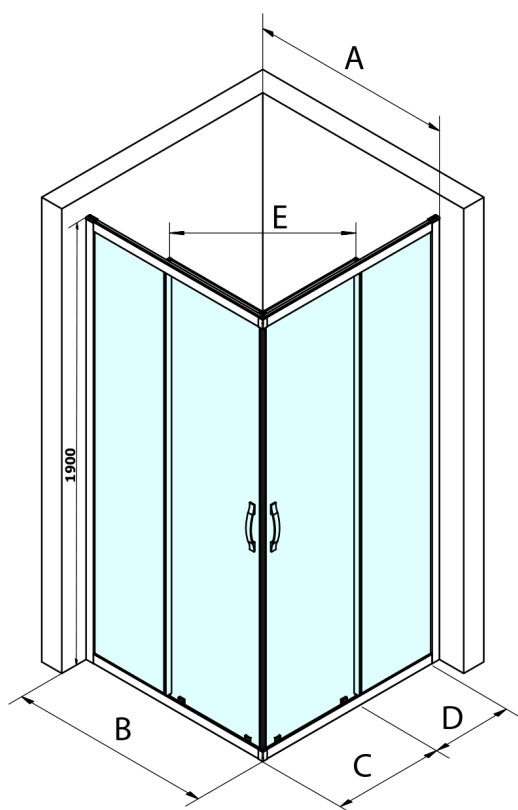

SIGMA SIMPLY BLACK obdĺžniková sprchová zástena 1000x800 mm, L/P varianta, rohový vstup

Objednací kód: GS2110BGS2180B

Rozmery

Šírka: 1000 mm

Výška: 1900 mm

Hĺbka: 800 mm

Vlastnosti

Záruka: 3 roky

Technický list

MODEL	A	B	C	D	E
GS2180B	780-800	800	410	315	432
GS2190B	880-900	900	460	365	503
GS2110B	980-1000	1000	510	415	570
GS2111B	1080-1100	1100	560	515	570
GS2112B	1180-1200	1200	610	615	570
GS2480B	780-800	800	410	315	432
GS2490B	880-900	900	460	365	503
GS2410B	980-1000	1000	510	415	570

Size	E
1200x1100	570
1200x1000	570
1200x900	538
1200x800	503
1100x1000	570
1100x800	503
1100x900	538
1000x900	538
1000x800	503
900x800	468