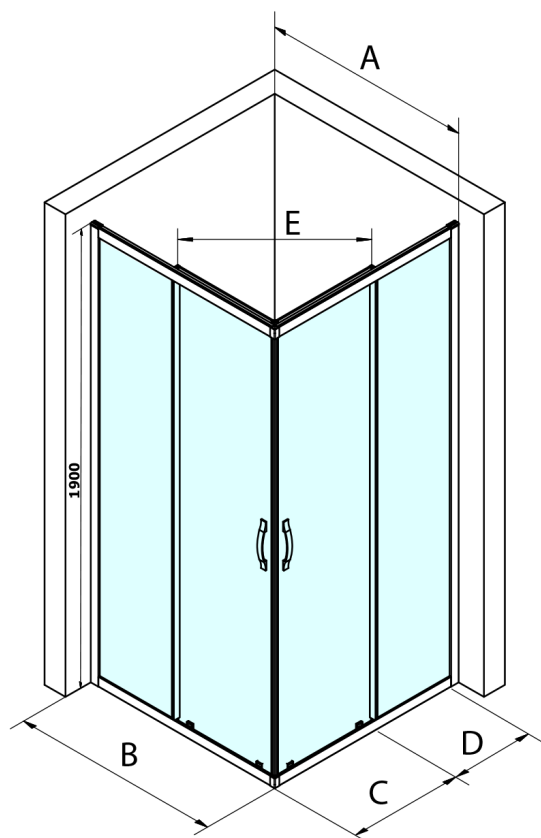

## Rozmery

Šírka: 1000 mm  
Výška: 1900 mm  
Hĺbka: 900 mm

## Vlastnosti

Farba profilu: Čierna mat  
Tvar: Obdĺžnik s rohovým vstupom  
Typ otvárania: Posuvné  
Šírka vstupu: 538 mm  
Typ výplne: Číre sklo  
Úprava skla: Coated glass  
Hrúbka skla: 6 mm  
Vlastnosti: Rámové prevedenie  
Hmotnosť / ks: 64.0 kg  
Balenie: 2 ks  
Záruka: 3 roky

**SIGMA SIMPLY BLACK** obdĺžniková sprchová zástena  
1000x900 mm, L/P varianta, rohový vstup

**Technický list**

MODEL	A	B	C	D	E
GS2180B	780-800	800	410	315	432
GS2190B	880-900	900	460	365	503
GS2110B	980-1000	1000	510	415	570
GS2111B	1080-1100	1100	560	515	570
GS2112B	1180-1200	1200	610	615	570
GS2480B	780-800	800	410	315	432
GS2490B	880-900	900	460	365	503
GS2410B	980-1000	1000	510	415	570

Size	E
1200x1100	570
1200x1000	570
1200x900	538
1200x800	503
1100x1000	570
1100x800	503
1100x900	538
1000x900	538
1000x800	503
900x800	468