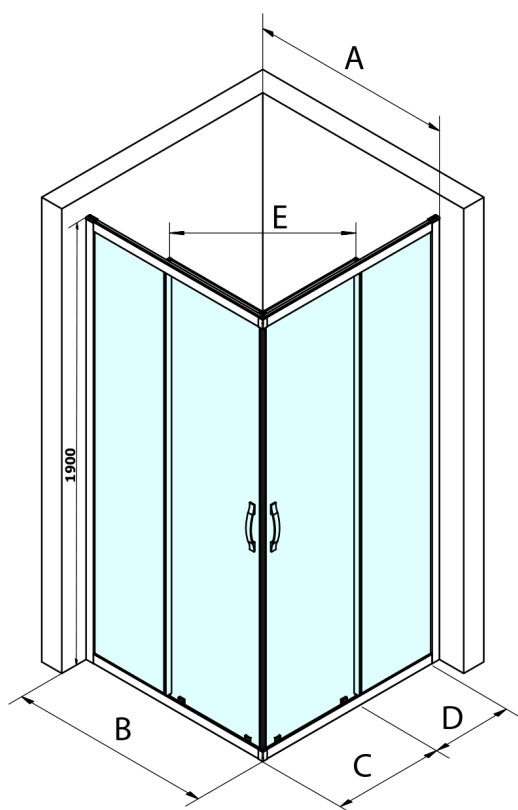

SIGMA SIMPLY BLACK obdĺžniková sprchová zástena 1000x900 mm, L/P varianta, rohový vstup

Objednací kód: GS2110BGS2190B

Rozmery

Šírka: 1000 mm

Výška: 1900 mm

Hĺbka: 900 mm

Vlastnosti

Záruka: 3 roky

Technický list

MODEL	A	B	C	D	E
GS2180B	780-800	800	410	315	432
GS2190B	880-900	900	460	365	503
GS2110B	980-1000	1000	510	415	570
GS2111B	1080-1100	1100	560	515	570
GS2112B	1180-1200	1200	610	615	570
GS2480B	780-800	800	410	315	432
GS2490B	880-900	900	460	365	503
GS2410B	980-1000	1000	510	415	570

Size	E
1200x1100	570
1200x1000	570
1200x900	538
1200x800	503
1100x1000	570
1100x800	503
1100x900	538
1000x900	538
1000x800	503
900x800	468