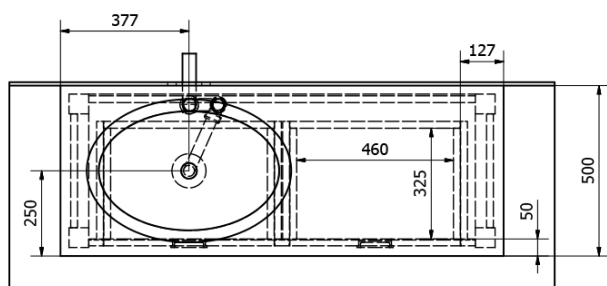

Hĺbka: 500 mm

Vlastnosti

Farba: Hnedá

Dekor: Morený smrek

Materiál: Masiv drevo

Inštalácia: Na postavenie

Typ skrinky: Zásuvky

Typ umývadla: Umývadlo na dosku

Balenie neobsahuje: Umývadlo

Hmotnosť / ks: 28.6 kg

Balenie: 1 ks

Záruka: 2 roky

Technický list

PRO POUŽITÍ STOJÁNKOVÉ BATERIE JE NUTNO VYVRTAT OTVOR VLEVO NEBO VPRAVO. OTVOR MŮŽE TAKÉ NA POŽÁDÁNÍ VYVRTAT VÝROBCE DLE TECHNICKÉHO VÝKRESU.