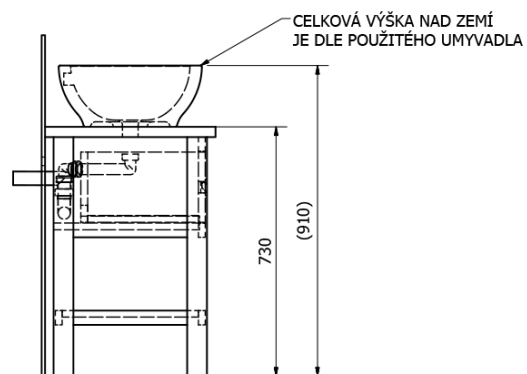

BRAND umývadlová skrinka 130x73x50cm, morený smrek

Objednací kód: BA131S

Základné informácie

Značka: Sapho

Séria: BRAND

Rozmery

Šírka: 1300 mm

Výška: 730 mm

Hĺbka: 500 mm

Vlastnosti

Farba: Hnedá

Dekor: Morený smrek

Materiál: Masiv drevo

Inštalácia: Na postavenie

Typ skrinky: Zásuvky

Typ umývadla: Umývadlo na dosku

Balenie neobsahuje: Umývadlo

Hmotnosť / ks: 28.6 kg

Balenie: 1 ks

Záruka: 2 roky

Technický list

PRO POUŽITÍ STOJÁNKOVÉ BATERIE JE NUTNO VYVRTAT OTVOR VLEVO NEBO VPRAVO. OTVOR MŮŽE TAKÉ NA POŽÁDÁNÍ VYVRTAT VÝROBCE DLE TECHNICKÉHO VÝKRESU.