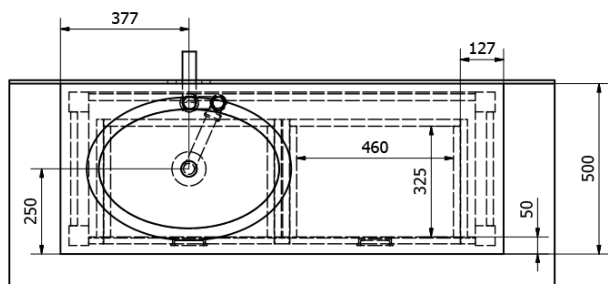

Hĺbka: 500 mm

Vlastnosti

Farba: Hnedá

Dekor: Morený smrek

Materiál: Masiv drevo

Inštalácia: Na postavenie

Typ skrinky: Zásuvky

Typ umývadla: Umývadlo na dosku

Balenie neobsahuje: Umývadlo

Hmotnosť / ks: 28.6 kg

Balenie: 1 ks

Záruka: 2 roky

Technický list

PRO POUŽITÍ STOJÁNKOVÉ BATERIE JE NUTNO VYVRTAT OTVOR VLEVO NEBO VPRAVO. OTVOR MŮŽE TAKÉ NA POŽÁDÁNÍ VYVRTAT VÝROBCE DLE TECHNICKÉHO VÝKRESU.