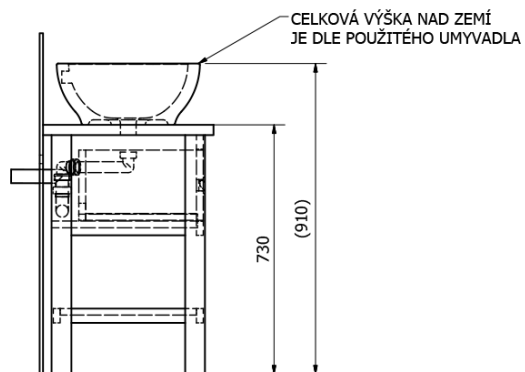

BRAND umývadlová skrinka 130x73x50cm, morený smrek

Objednací kód: BA131S

Základné informácie

Značka: Sapho

Séria: BRAND

Rozmery

Šírka: 1300 mm

Výška: 730 mm

Hĺbka: 500 mm

Vlastnosti

Farba: Hnedá

Dekor: Morený smrek

Materiál: Masiv drevo

Inštalácia: Na postavenie

Typ skrinky: Zásuvky

Typ umývadla: Umývadlo na dosku

Balenie neobsahuje: Umývadlo

Hmotnosť / ks: 28.6 kg

Balenie: 1 ks

Záruka: 2 roky

Technický list

PRO POUŽITÍ STOJÁNKOVÉ BATERIE JE NUTNO VYVRTAT OTVOR VLEVO NEBO VPRAVO. OTVOR MŮŽE TAKÉ NA POŽÁDÁNÍ VYVRTAT VÝROBCE DLE TECHNICKÉHO VÝKRESU.