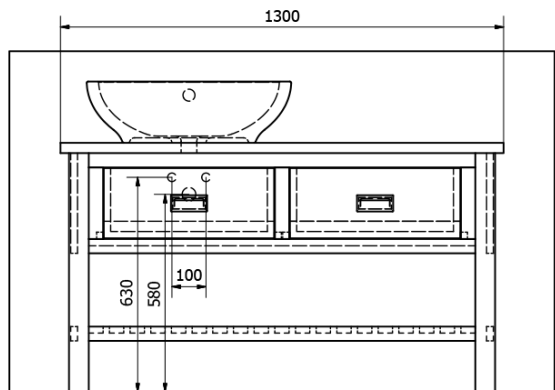

Technický list