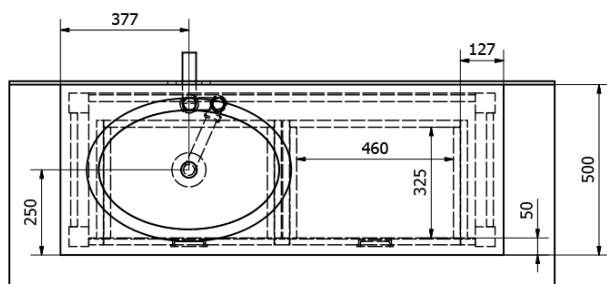

Technický list