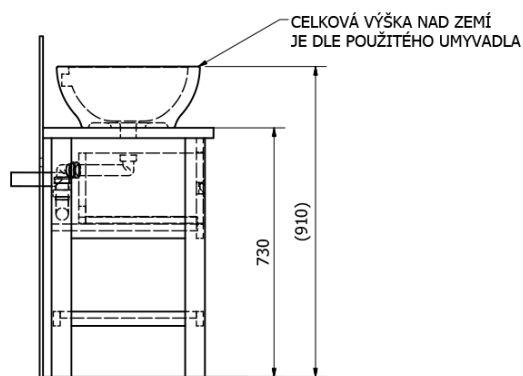

Technický list