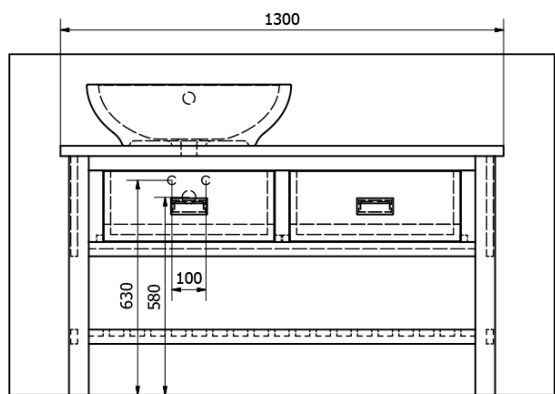

Technický list