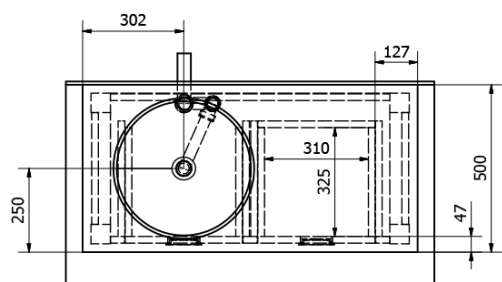

BRAND umývadlová skrinka 100x73x50cm, morený smrek

Objednací kód: BA101S

Základné informácie

Značka: Sapho
Séria: BRAND

Rozmery

Šírka: 1000 mm
Výška: 730 mm
Hĺbka: 500 mm

Vlastnosti

Farba: Hnedá
Dekor: Morený smrek
Materiál: Masiv drevo
Inštalácia: Na postavenie
Typ skrinky: Zásuvky
Typ umývadla: Umývadlo na dosku
Balenie neobsahuje: Umývadlo
Hmotnosť / ks: 25.5 kg
Balenie: 1 ks
Záruka: 2 roky

Technický list

PRO POUŽITÍ STOJÁNKOVÉ BATERIE JE NUTNO VYVRTAT OTVOR VLEVO NEBO VPRAVO. OTVOR MŮŽE TAKÉ NA POŽÁDÁNÍ VYVRTAT VÝROBCE DLE TECHNICKÉHO VÝKRESU.