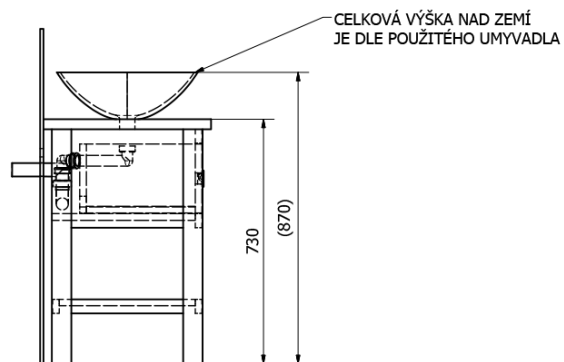

BRAND umývadlová skrinka 100x73x50cm, morený smrek

Objednací kód: BA101S

Základné informácie

Značka: Sapho
Séria: BRAND

Rozmery

Šírka: 1000 mm
Výška: 730 mm
Hĺbka: 500 mm

Vlastnosti

Farba: Hnedá
Dekor: Morený smrek
Materiál: Masiv drevo
Inštalácia: Na postavenie
Typ skrinky: Zásuvky
Typ umývadla: Umývadlo na dosku
Balenie neobsahuje: Umývadlo
Hmotnosť / ks: 25.5 kg
Balenie: 1 ks
Záruka: 2 roky

Technický list

PRO POUŽITÍ STOJÁNKOVÉ BATERIE JE NUTNO VYVRTAT OTVOR VLEVO NEBO VPRAVO. OTVOR MŮŽE TAKÉ NA POŽÁDÁNÍ VYVRTAT VÝROBCE DLE TECHNICKÉHO VÝKRESU.