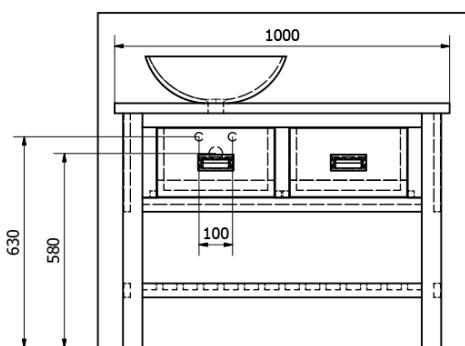

BRAND umývadlová skrinka 100x73x50cm, morený smrek

Objednací kód: BA101S

Základné informácie

Značka: Sapho
Séria: BRAND

Rozmery

Šírka: 1000 mm
Výška: 730 mm
Hĺbka: 500 mm

Vlastnosti

Farba: Hnedá
Dekor: Morený smrek
Materiál: Masiv drevo
Inštalácia: Na postavenie
Typ skrinky: Zásuvky
Typ umývadla: Umývadlo na dosku
Balenie neobsahuje: Umývadlo
Hmotnosť / ks: 25.5 kg
Balenie: 1 ks
Záruka: 2 roky

Technický list

PRO POUŽITÍ STOJÁNKOVÉ BATERIE JE NUTNO VYVRTAT OTVOR VLEVO NEBO VPRAVO. OTVOR MŮŽE TAKÉ NA POŽÁDÁNÍ VYVRTAT VÝROBCE DLE TECHNICKÉHO VÝKRESU.