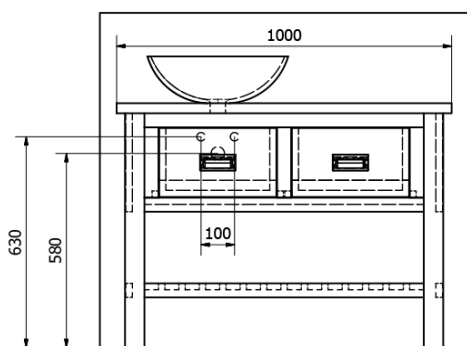

Technický list