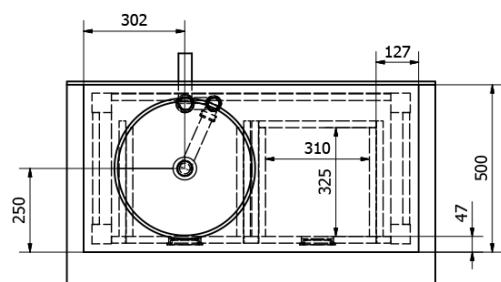

Technický list