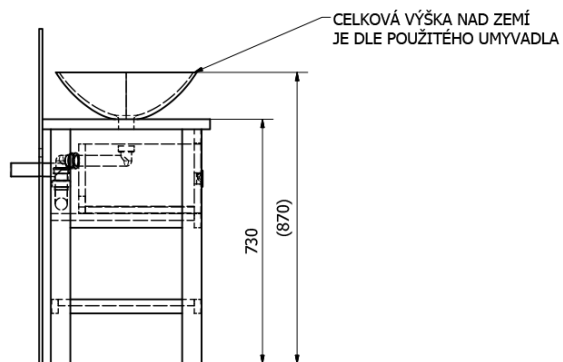

Technický list