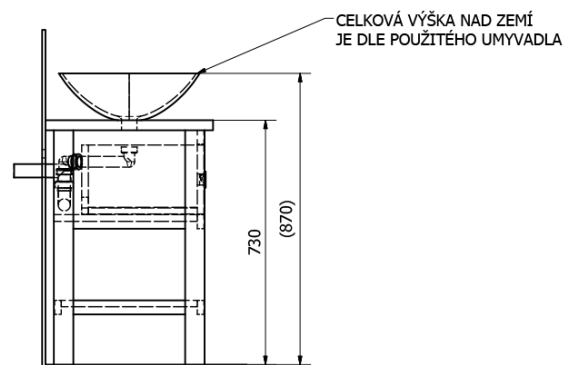

BRAND umývadlová skrinka 100x73x50cm, morený smrek

Objednací kód: BA101S

Rozměry

Šířka: 1000 mm
 Výška: 730 mm
 Hĺbka: 500 mm

Vlastnosti

Farba: Hnedá
 Dekor: Morený smrek
 Materiál: Masiv drevo
 Záruka: 2 roky

Technický list

PRO POUŽITÍ STOJÁNKOVÉ BATERIE JE NUTNO VYVRTAT OTVOR VLEVO NEBO VPRAVO. OTVOR MŮŽE TAKÉ NA POŽÁDÁNÍ VYVRTAT VÝROBCE DLE TECHNICKÉHO VÝKRESU.