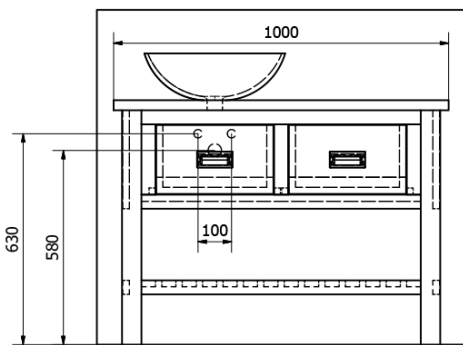

BRAND umývadlová skrinka 100x73x50cm, morený smrek

Objednací kód: BA101S

Rozměry

Šířka: 1000 mm
 Výška: 730 mm
 Hĺbka: 500 mm

Vlastnosti

Farba: Hnedá
 Dekor: Morený smrek
 Materiál: Masiv drevo
 Záruka: 2 roky

Technický list

PRO POUŽITÍ STOJÁNKOVÉ BATERIE JE NUTNO VYVRTAT OTVOR VLEVO NEBO VPRAVO. OTVOR MŮŽE TAKÉ NA POŽÁDÁNÍ VYVRTAT VÝROBCE DLE TECHNICKÉHO VÝKRESU.