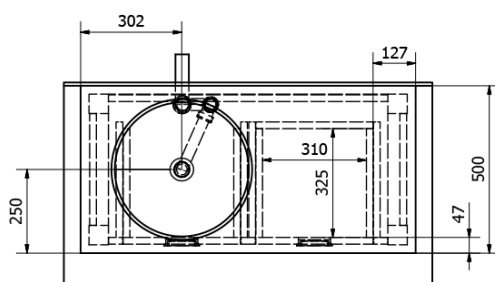

BRAND umývadlová skrinka 100x73x50cm, morený smrek

Objednací kód: BA101S

Rozměry

Šířka: 1000 mm
 Výška: 730 mm
 Hĺbka: 500 mm

Vlastnosti

Farba: Hnedá
 Dekor: Morený smrek
 Materiál: Masiv drevo
 Záruka: 2 roky

Technický list

PRO POUŽITÍ STOJÁNKOVÉ BATERIE JE NUTNO VYVRTAT OTVOR VLEVO NEBO VPRAVO. OTVOR MŮŽE TAKÉ NA POŽÁDÁNÍ VYVRTAT VÝROBCE DLE TECHNICKÉHO VÝKRESU.