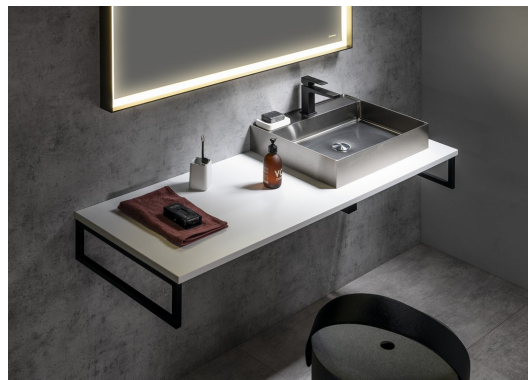

Objednací kód: PL120-0101

Základné informácie

Značka: Sapho
Séria: Dosky PLATO

Rozmery

Šírka: 1200 mm
Výška: 24 mm
Hĺbka: 500 mm

Vlastnosti

Farba: Biela mat
Možnosti farebného
prevedenia: Podľa vzorkovníka
Materiál: Solid Surface - Umelý kameň
Inštalácia: Závesné na stenu
Typ skrinky: Doska
Typ umývadla: Umývadlo na dosku
Hmotnosť / ks: 31.0 kg
Záruka: 2 roky