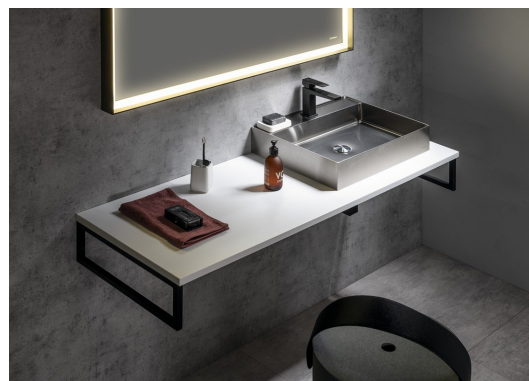

## PLATO doska Rockstone 1100x24x500mm, biela matná

Objednací kód: PL110-0101

### Rozmery

Šírka: 1100 mm

Výška: 24 mm

Hĺbka: 500 mm

### Vlastnosti

Farba: Biela mat

Materiál: Solid Surface - Umelý kameň

Záruka: 2 roky