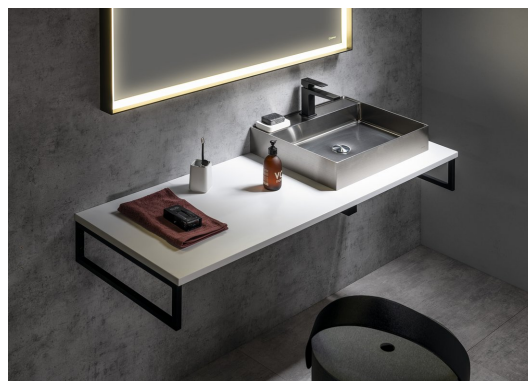

PLATO doska Rockstone 1000x24x500mm, biela matná

Objednací kód: PL100-0101

Rozmery

Šírka: 1000 mm

Výška: 24 mm

Hĺbka: 500 mm

Vlastnosti

Farba: Biela mat

Materiál: Solid Surface - Umelý kameň

Záruka: 2 roky