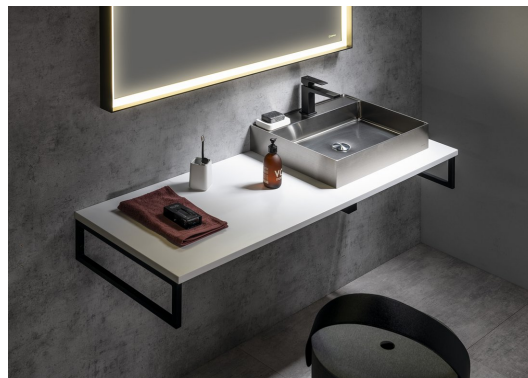

Objednací kód: PL090-0101

Rozmery

Šírka: 900 mm

Výška: 24 mm

Hĺbka: 500 mm

Vlastnosti

Farba: Biela mat

Materiál: Solid Surface - Umelý kameň

Záruka: 2 roky