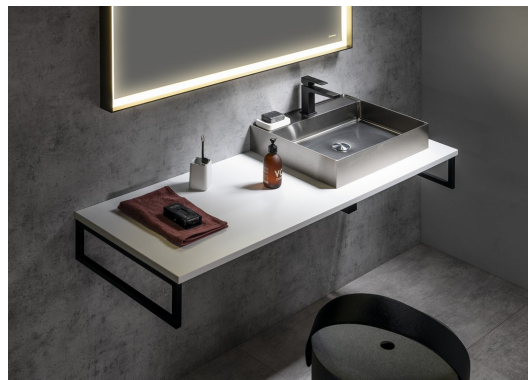

Objednací kód: PL070-0101

Základné informácie

Značka: Sapho
Séria: Dosky PLATO

Rozmery

Šírka: 700 mm
Výška: 24 mm
Hĺbka: 500 mm

Vlastnosti

Farba: Biela mat
Možnosti farebného prevedenia: Podľa vzorkovníka
Materiál: Solid Surface - Umelý kameň
Inštalácia: Závesné na stenu
Typ skrinky: Doska
Typ umývadla: Umývadlo na dosku
Hmotnosť / ks: 17.91 kg
Záruka: 2 roky