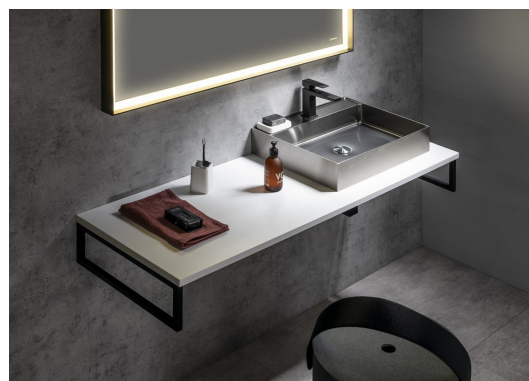

Objednací kód: PL070-0101

Základné informácie

Značka: Sapho
Séria: Dosky PLATO

Rozmery

Šírka: 700 mm
Výška: 24 mm
Hĺbka: 500 mm

Vlastnosti

Farba: Biela mat
Možnosti farebného prevedenia: Podľa vzorkovníka
Materiál: Solid Surface - Umelý kameň
Inštalácia: Závesné na stenu
Typ skrinky: Doska
Typ umývadla: Umývadlo na dosku
Hmotnosť / ks: 17.91 kg
Záruka: 2 roky