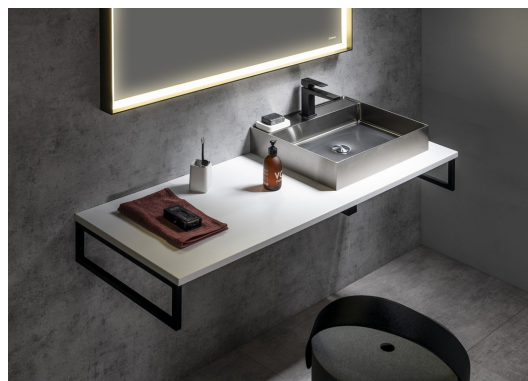

PLATO doska Rockstone 700x24x500mm, biela matná

Objednací kód: PL070-0101

Rozmery

Šírka: 700 mm
 Výška: 24 mm
 Hĺbka: 500 mm

Vlastnosti

Farba: Biela mat
 Materiál: Solid Surface - Umelý kameň
 Záruka: 2 roky