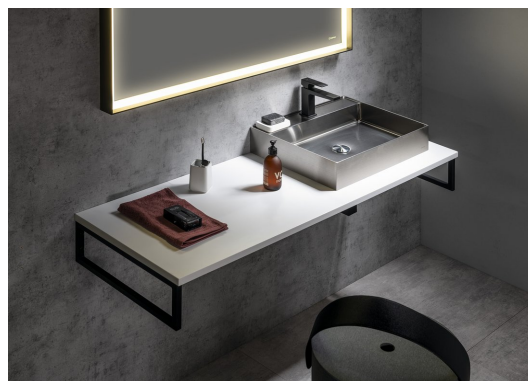

PLATO doska Rockstone 600x24x500mm, biela matná

Objednací kód: PL060-0101

Rozmery

Šírka: 600 mm

Výška: 24 mm

Hĺbka: 500 mm

Vlastnosti

Farba: Biela mat

Materiál: Solid Surface - Umelý kameň

Záruka: 2 roky