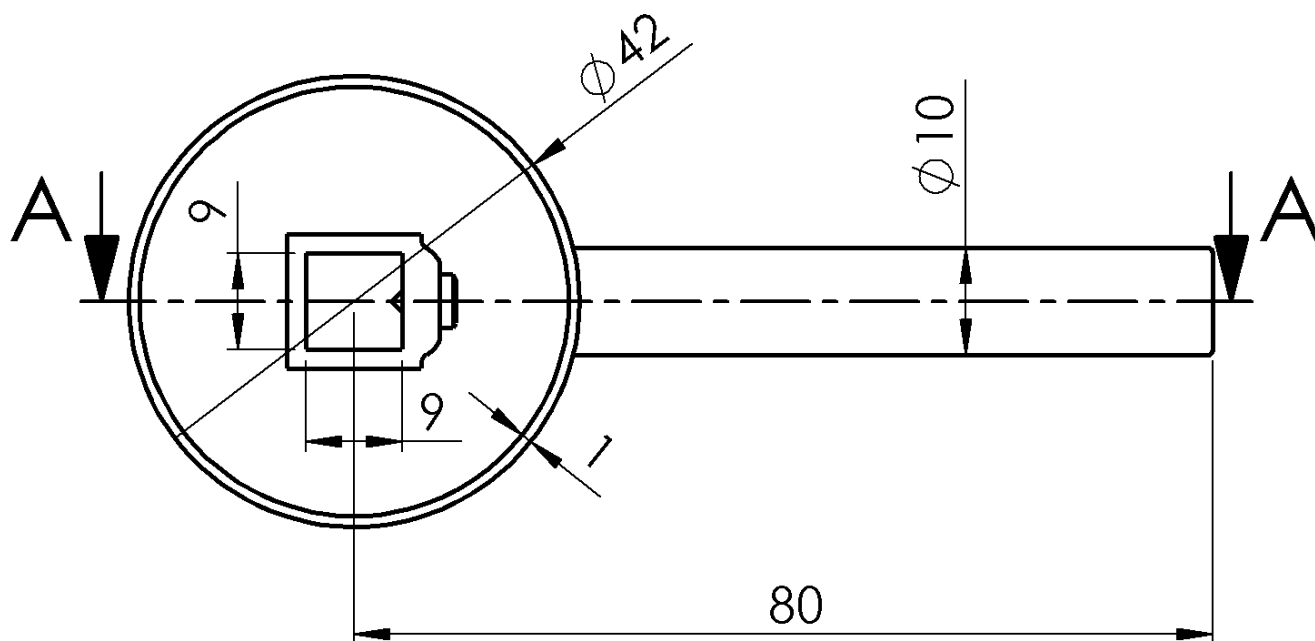

Objednací kód: RH156

Základné informácie

Značka: Sapho

Vlastnosti

Hmotnosť / ks: 0.097 kg

Balenie: 1 ks

Záruka: 2 roky

Technický list