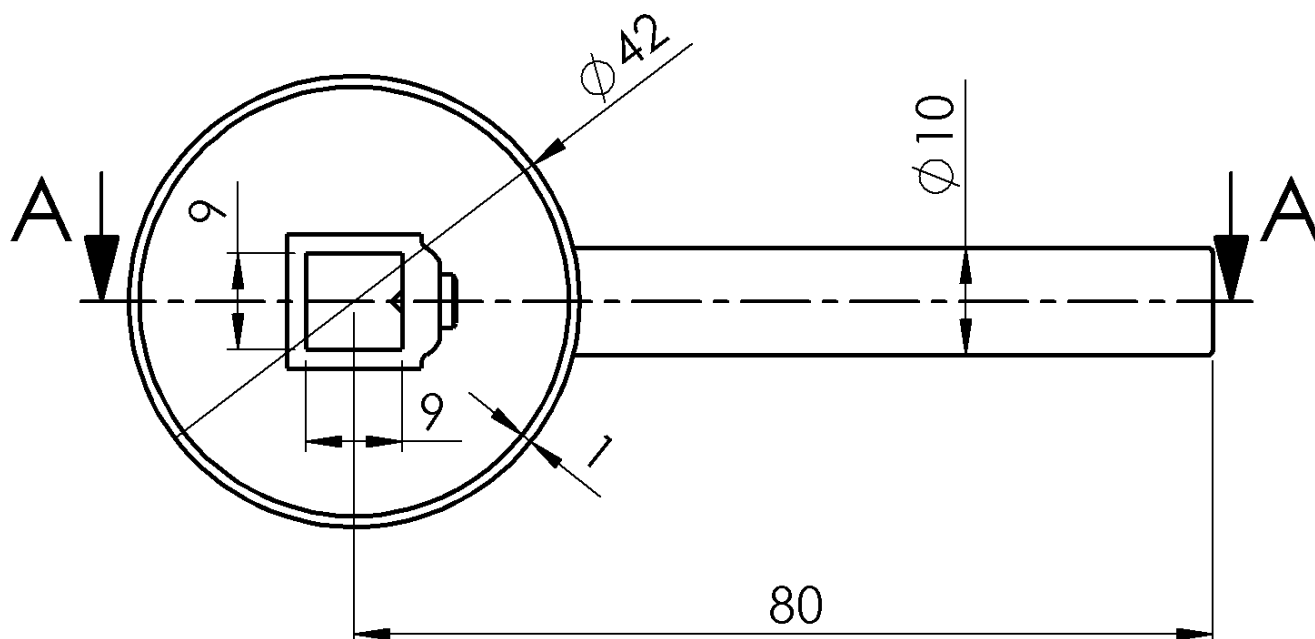

Objednací kód: RH156

Základné informácie

Značka: Sapho

Vlastnosti

Hmotnosť / ks: 0.097 kg

Balenie: 1 ks

Záruka: 2 roky

Technický list