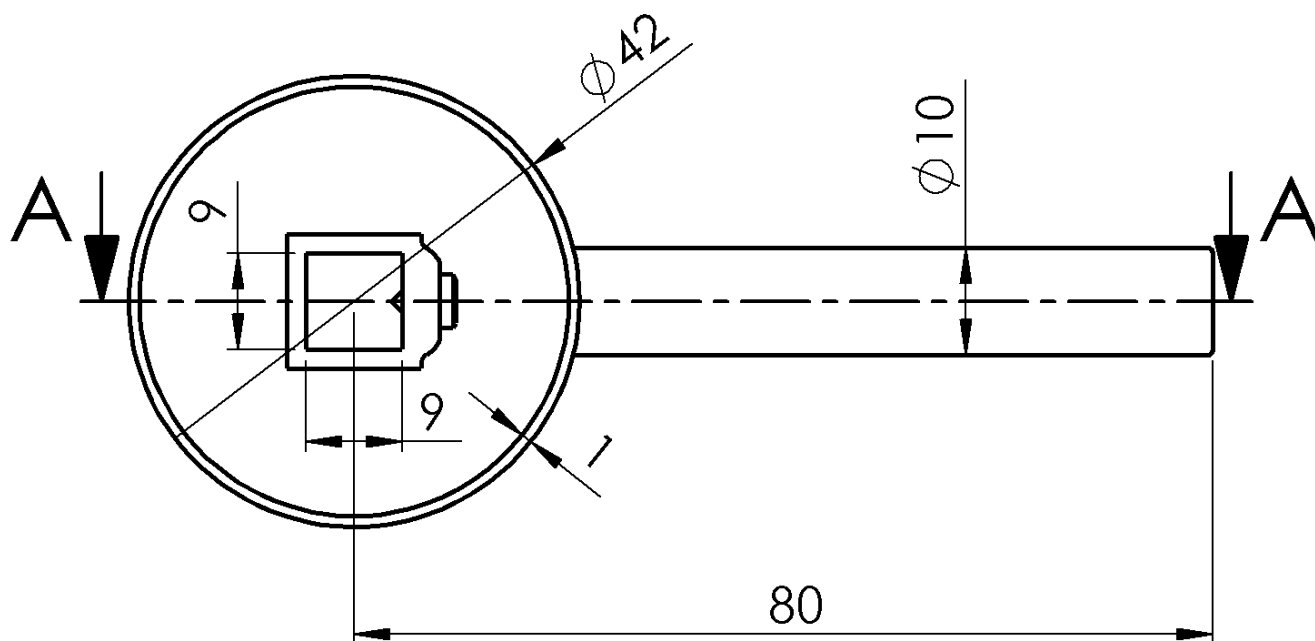

Objednací kód: RH156

**Základné informácie**

Značka: Sapho

**Vlastnosti**

Hmotnosť / ks: 0.097 kg

Balenie: 1 ks

Záruka: 2 roky

Technický list