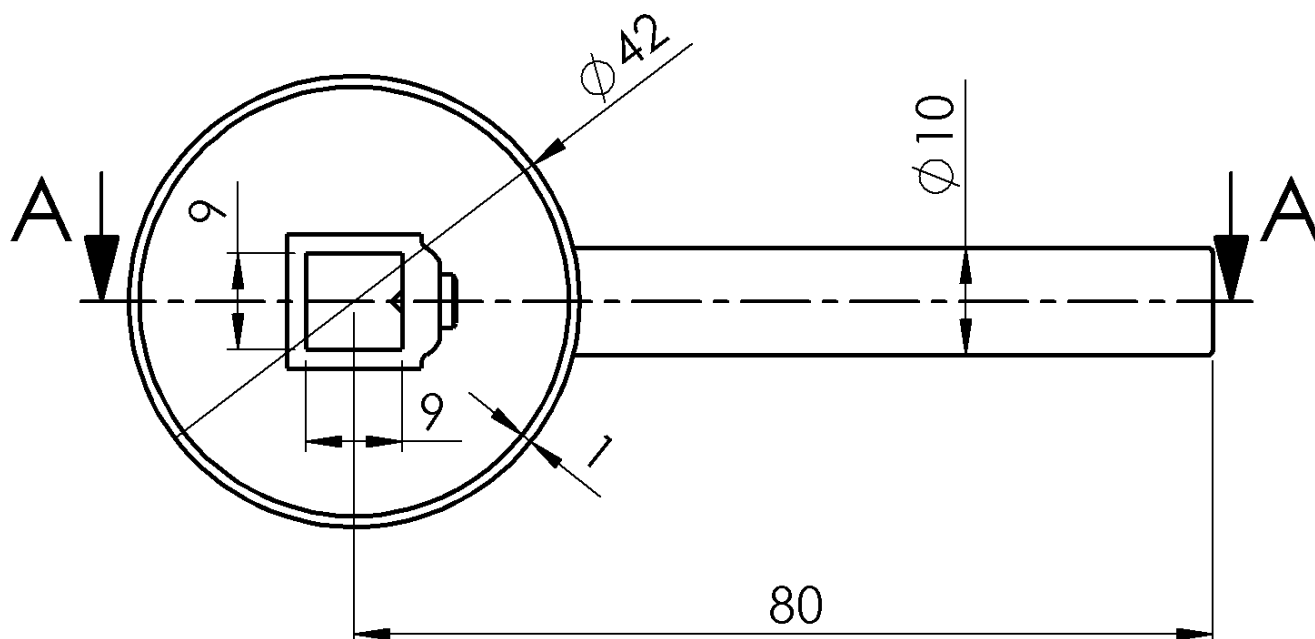

Technický list