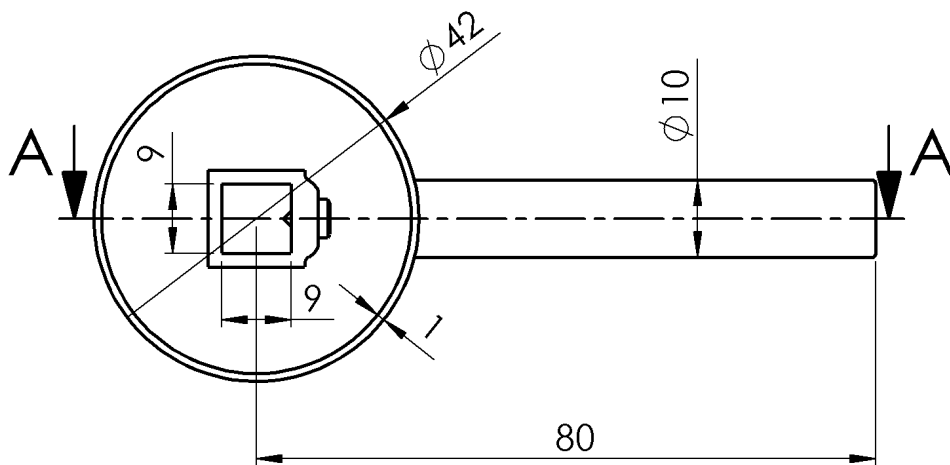

Technický list