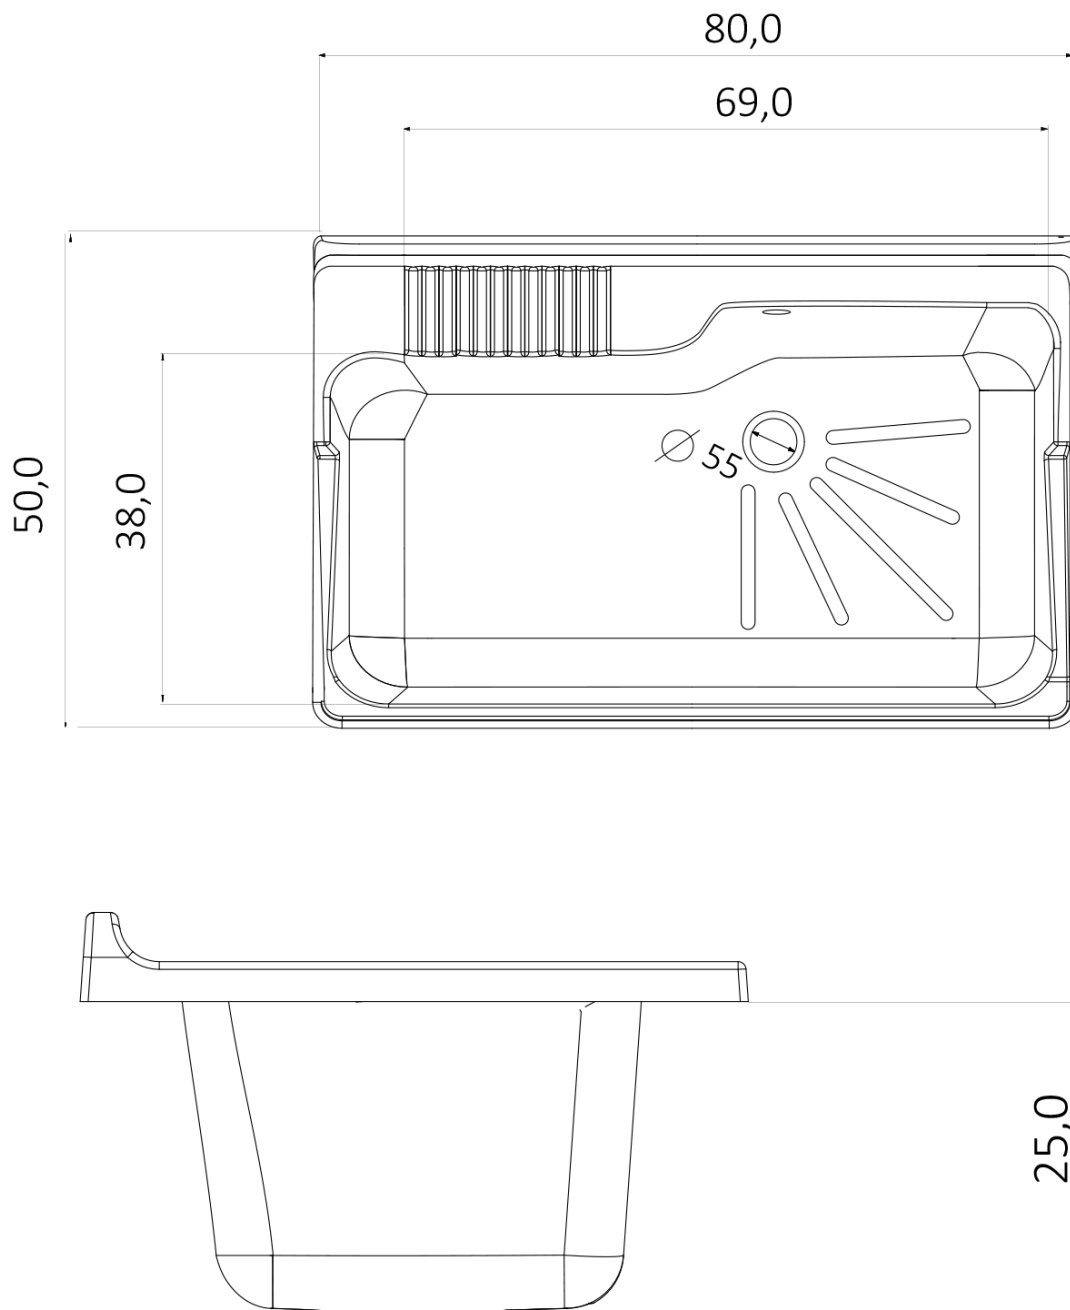

Plastová výlevka so skrinkou 80x50 cm, vrátane sifónu

Objednací kód: PI8050-1

Základné informácie

Značka: Aqualine

Rozmery

Šírka: 800 mm

Výška: 720 mm

Hĺbka: 500 mm

Vlastnosti

Farba: Biela

Materiál: MDF/lamino, Polypropylen

Prepad: ÁNO

Balenie obsahuje: Sifón

Hmotnosť / ks: 18.83 kg

Balenie: 2 ks

Záruka: 2 roky

Technický list

Plastová výlevka so skrinkou 80x50 cm, vrátane sifónu