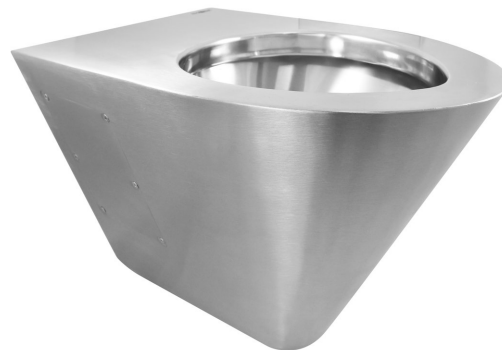

## Závesná WC misa 380x300x550 mm, nerez mat

NOFER<sup>®</sup>

Objednací kód: 13018.S

### Rozmery

Šírka: 355 mm

Výška: 380 mm

Hĺbka: 550 mm

### Vlastnosti

Farba: Nerez mat

Materiál: Nerez

Tvar: Klasik

Hmotnosť / ks: 12.8 kg

Záruka: 2 roky

Technický list