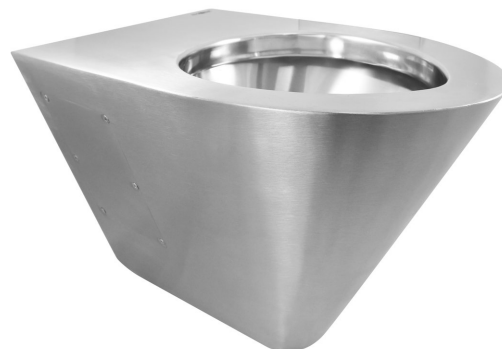

## Závesná WC misa 380x300x550 mm, nerez mat

Objednáací kód: 13018.S

### Rozměry

Šířka: 355 mm  
 Výška: 380 mm  
 Hĺbka: 550 mm

### Vlastnosti

Farba: Nerez mat  
 Materiál: Nerez  
 Záruka: 2 roky