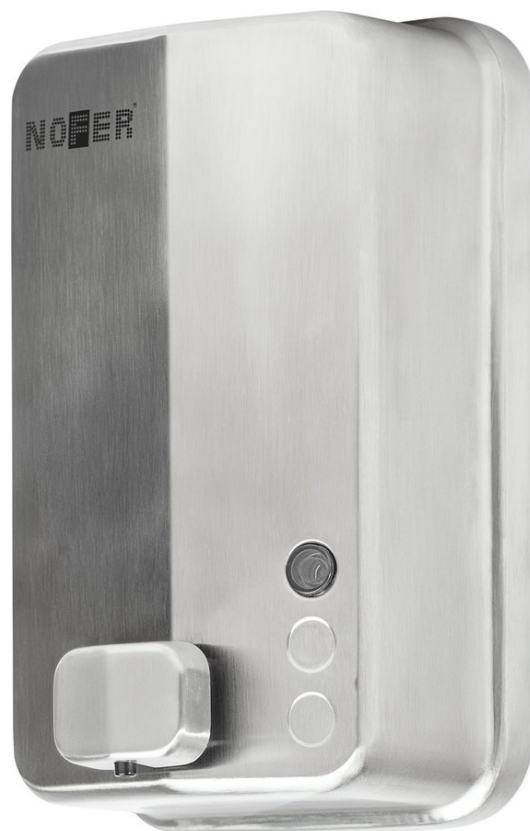

Dávkovač mydla 1200ml, nerez mat

NOFER®

Objednací kód: 03050.S

Základné informácie

Značka: NOFER

Rozmery

Šírka: 125 mm

Výška: 200 mm

Hĺbka: 95 mm

Vlastnosti

Farba: Nerez mat

Materiál: Nerez

Tvar: Hranaté

Druh: Dávkovač

Inštalácia: Vrtanie

Objem dávkovača: 1200 ml

Hmotnosť / ks: 0.8 kg

Záruka: 2 roky