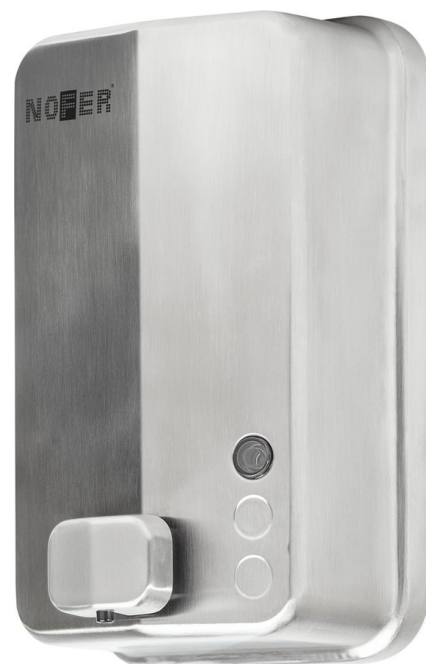

Dávkovač mydla 1200ml, nerez mat

Objednací kód: 03050.S

Rozměry

Šířka: 125 mm
Výška: 200 mm
Hĺbka: 95 mm

Vlastnosti

Farba: Nerez mat
Materiál: Nerez
Záruka: 2 roky

Technický list