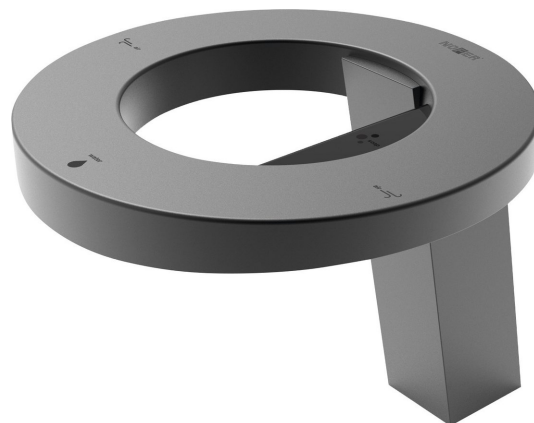

# CONCEPT stojanková senzorová batéria s dávkovačom mydla a sušičom rúk výška 188mm, čierna

NOFER<sup>®</sup>

Objednací kód: 01901.N

## Rozmery

Šírka: 230 mm  
Výška: 188 mm  
Hĺbka: 263 mm

## Vlastnosti

Farba: Čierna mat  
Materiál: Hliník  
Tvar: Kruhové  
Inštalácia: Stojankové  
Druh ovládania: Elektronické  
Ostatné: Bezdotykové ovládanie  
Prietok (3 bar): 1.89 l/min  
Hmotnosť / ks: 5.8 kg  
Záruka: 2 roky

# CONCEPT stojanková senzorová batéria s dávkovačem mydla a sušičom rúk výška 188mm, čierna