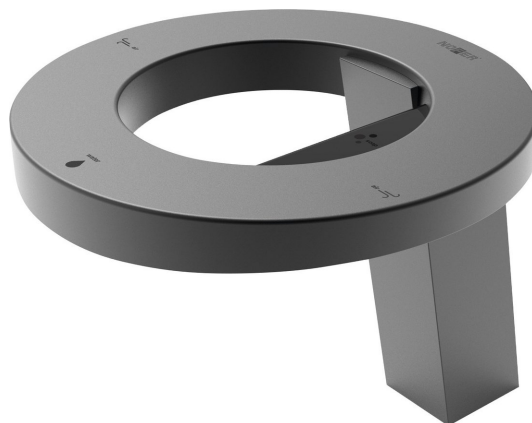

CONCEPT stojanková senzorová batéria s dávkovačom mydla a sušičom rúk výška 188mm, čierna

NOFER[®]

Objednací kód: 01901.N

Základné informácie

Značka: NOFER
Séria: Senzorové

Rozmery

Šírka: 230 mm
Výška: 188 mm
Hĺbka: 263 mm

Vlastnosti

Farba: Čierna mat
Materiál: Hliník
Tvar: Kruhové
Inštalácia: Stojankové
Druh ovládania: Elektronické
Ostatné: Bezdotykové ovládanie
Prietok (3 bar): 1.89 l/min
Hmotnosť / ks: 5.8 kg
Záruka: 2 roky

CONCEPT stojanková senzorová batéria s dávkovačom mydla a sušičom rúk výška 188mm, čierna

Technický list