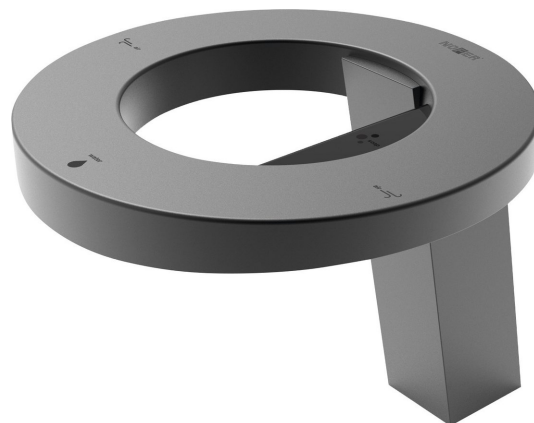

CONCEPT stojanková senzorová batéria s dávkovačom mydla a sušičom rúk výška 188mm, čierna

NOFER[®]

Objednací kód: 01901.N

Základné informácie

Značka: NOFER
Séria: Senzorové

Rozmery

Šírka: 230 mm
Výška: 188 mm
Hĺbka: 263 mm

Vlastnosti

Farba: Čierna mat
Materiál: Hliník
Tvar: Kruhové
Inštalácia: Stojankové
Druh ovládania: Elektronické
Ostatné: Bezdotykové ovládanie
Prietok (3 bar): 1.89 l/min
Hmotnosť / ks: 5.8 kg
Záruka: 2 roky

CONCEPT stojanková senzorová batéria s dávkovačem mydla a sušičom rúk výška 188mm, čierna

Technický list