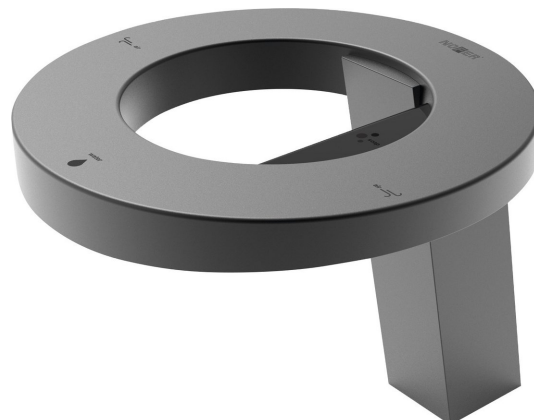

## CONCEPT stojanková senzorová batéria s dávkovačom mydla a sušičom rúk výška 188mm, čierna

Objednací kód: 01901.N

### Rozmery

Šírka: 230 mm

Výška: 188 mm

Hĺbka: 263 mm

### Vlastnosti

Farba: Čierna mat

Materiál: Hliník

Záruka: 2 roky