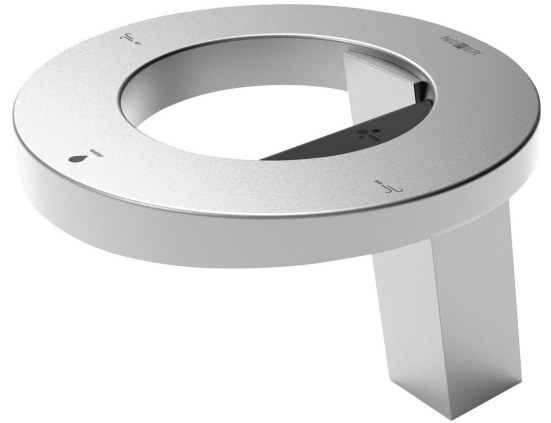

# CONCEPT stojanková senzorová batéria s dávkovačom mydla a sušičom rúk výška 188mm, chróm

NOFER<sup>®</sup>

Objednací kód: 01901.B

## Základné informácie

Značka: NOFER  
Séria: Senzorové

## Rozmery

Šírka: 230 mm  
Výška: 188 mm  
Hĺbka: 263 mm

## Vlastnosti

Farba: Chróm  
Materiál: Hliník  
Tvar: Kruhové  
Inštalácia: Stojankové  
Druh ovládania: Elektronické  
Ostatné: Bezdotykové ovládanie  
Prietok (3 bar): 1.89 l/min  
Hmotnosť / ks: 5.8 kg  
Záruka: 2 roky