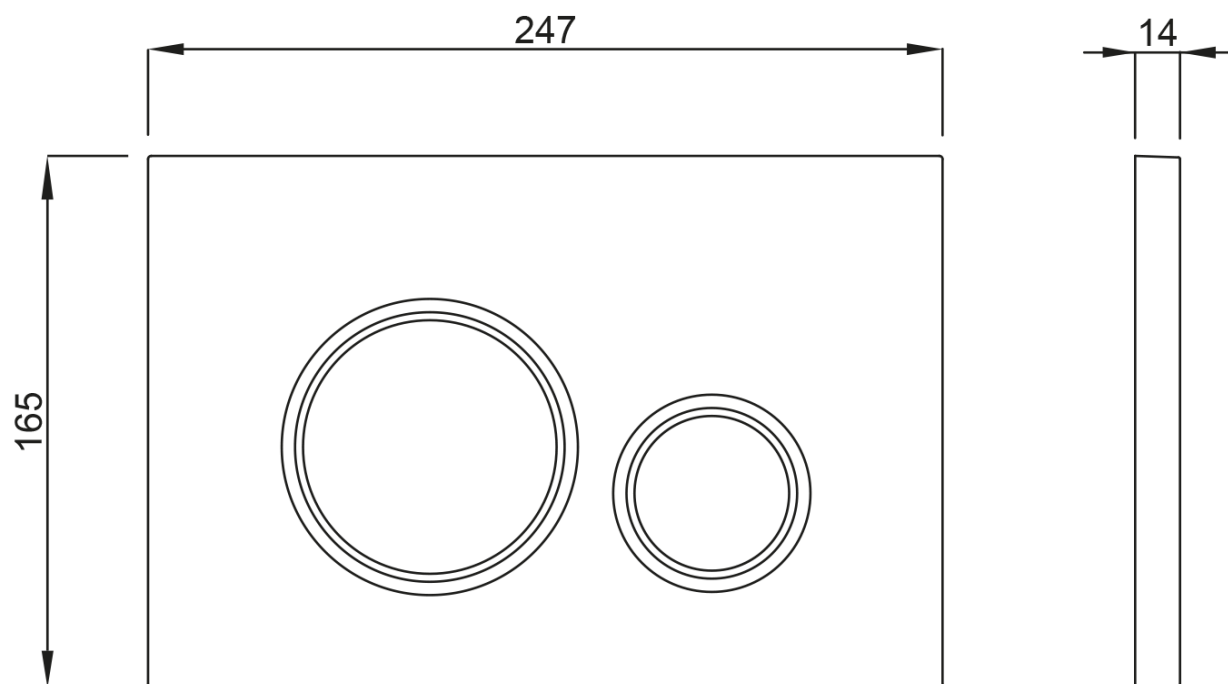

Závesné WC BELLO Rimless s podomietkovou nádržkou a tlačidlom

Schwab, biela

None

Objednací kód: 100214-SET5

Základné informácie

Značka:

Rozmery

Šírka: 355 mm

Hĺbka: 530 mm

Vlastnosti

Farba: Biela

Materiál: Keramika

Technológia
splachovania: Rimless

Objem splachovacej
vody: Splachovanie 3 l, Splachovanie 6 l

Tvar: Hranaté

Výbava: Skryté uchytienie, WC set

Hmotnosť / ks: 43.75 kg

Balenie: 5 ks

Záruka: 2 roky

Technický list

Závesné WC BELLO Rimless s podomietkovou nádržkou a tlačidlom
Schwab, biela

None

Závesné WC BELLO Rimless s podomietkovou nádržkou a tlačidlom
Schwab, biela