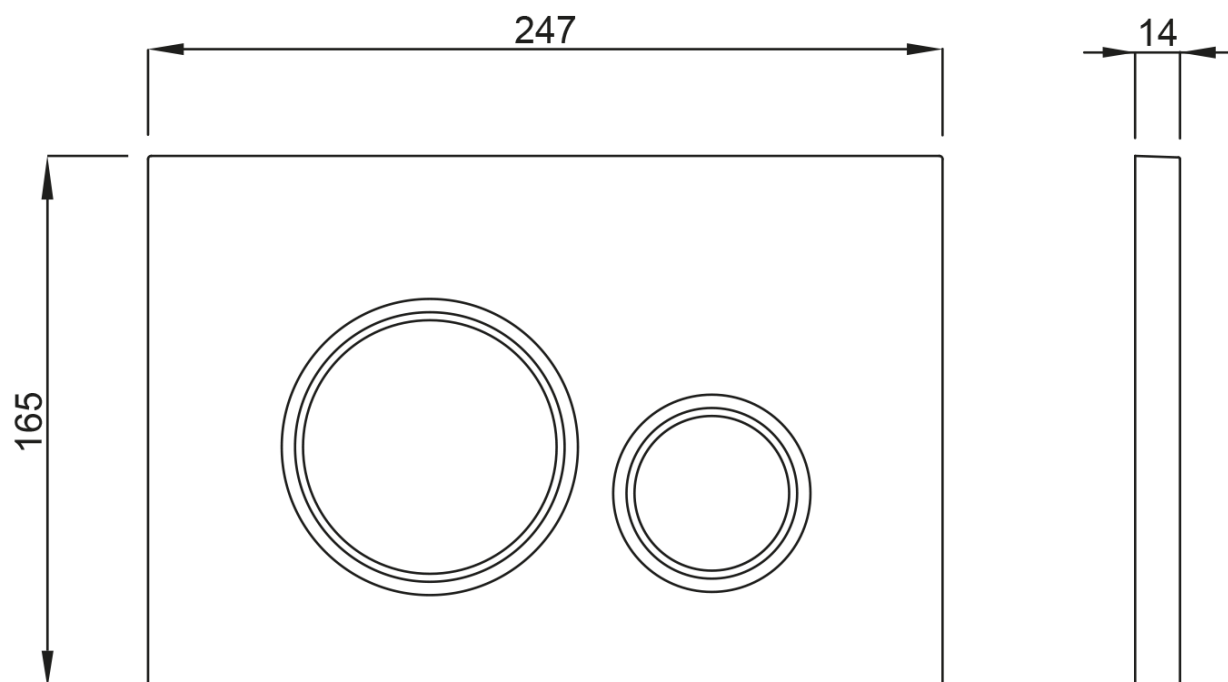

Závesné WC BELLO Rimless s podomietkovou nádržkou a tlačidlom Schwab, biela

None

Objednací kód: 100214-SET5

Základné informácie

Značka:

Rozmery

Šírka: 355 mm

Hĺbka: 530 mm

Vlastnosti

Farba: Biela

Materiál: Keramika

Technológia
splachovania: Rimless

Objem splachovacej
vody: Splachovanie 3 l, Splachovanie 6 l

Tvar: Hranaté

Výbava: Skryté uchytienie, WC set

Hmotnosť / ks: 43.75 kg

Balenie: 5 ks

Záruka: 2 roky

Závesné WC BELLO Rimless s podomietkovou nádržkou a tlačidlom
Schwab, biela

None

Technický list

Závesné WC BELLO Rimless s podomietkovou nádržkou a tlačidlom
Schwab, biela

None

Závesné WC BELLO Rimless s podomietkovou nádržkou a tlačidlom
Schwab, biela