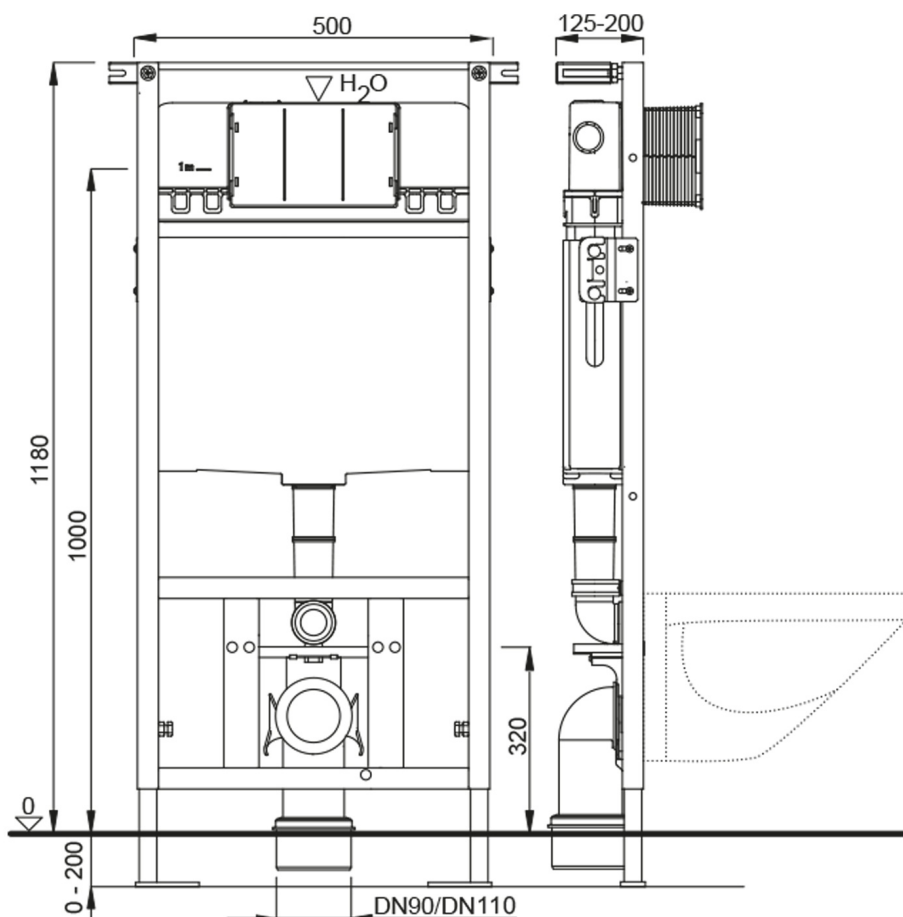

### Rozmery

Šírka: 355 mm

Hĺbka: 530 mm

## Technický list

**Závesné WC BELLO Rimless s podomietkovou nádržkou a tlačidlom**  
**Schwab, biela**

None

Závesné WC BELLO Rimless s podomietkovou nádržkou a tlačidlom  
Schwab, biela

None