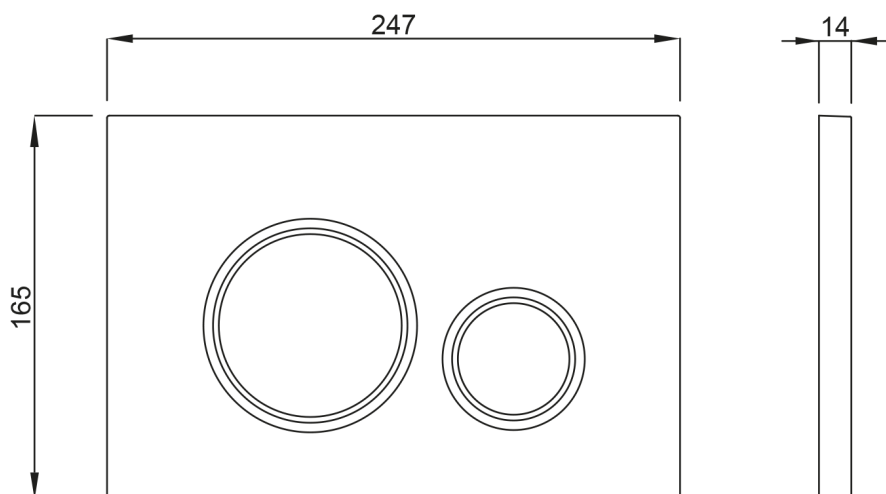

### Rozmery

Šírka: 355 mm

Hĺbka: 530 mm

## Technický list

**Závesné WC BELLO Rimless s podomietkovou nádržkou a tlačidlom**  
**Schwab, biela**

None

Závesné WC BELLO Rimless s podomietkovou nádržkou a tlačidlom  
Schwab, biela

None