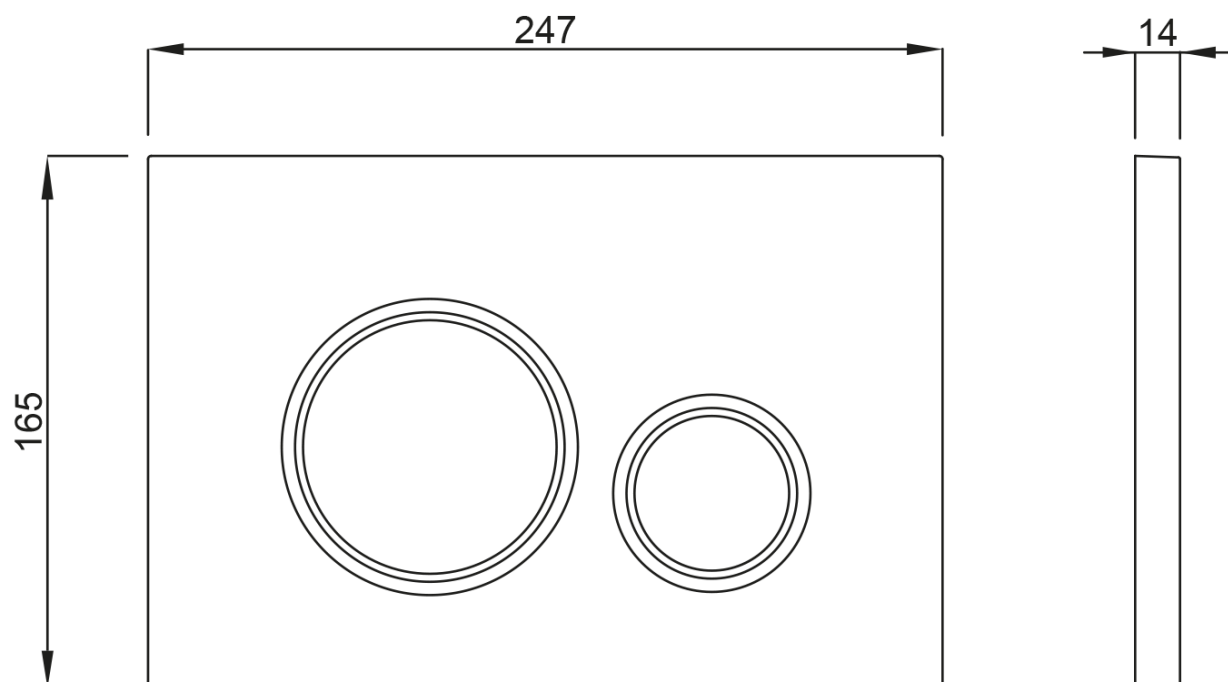

Závesné WC SENTIMENTI Rimless s podomietkovou nádržkou a tlačidlom Schwab, biela

None