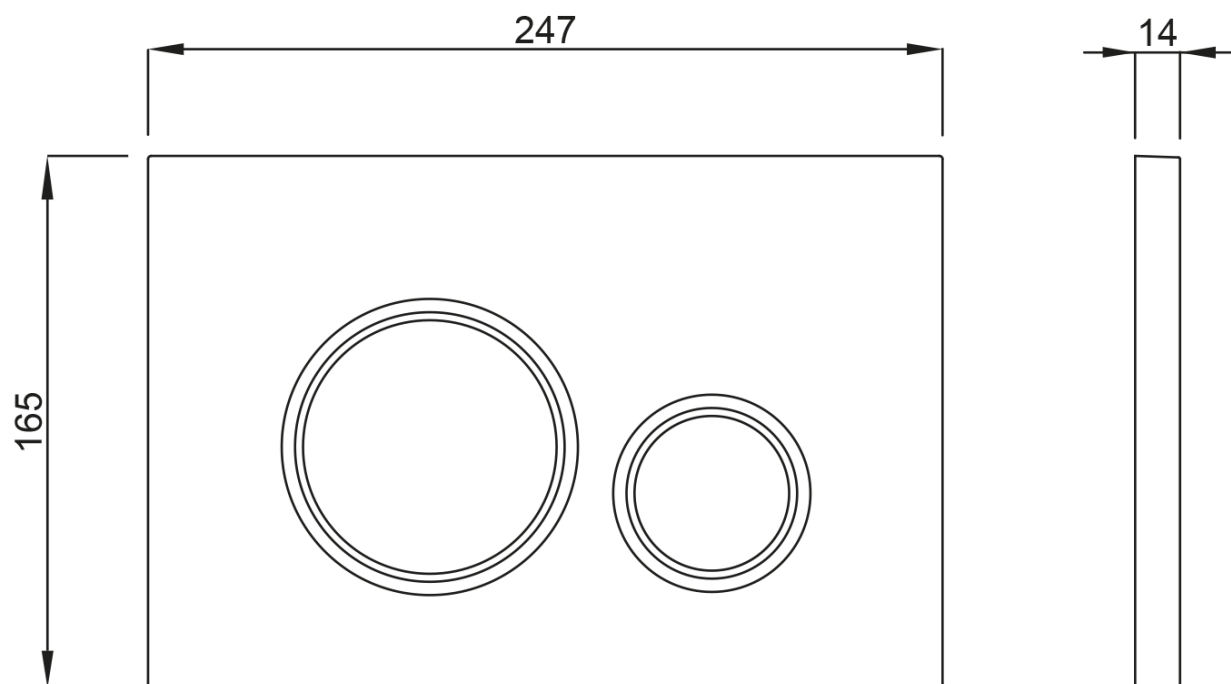

Závesné WC AVVA Rimless s podomietkovou nádržkou a tlačidlom Schwab, biela

None

Objednací kód: 100314-SET5

Základné informácie

Značka:

Rozmery

Šírka: 355 mm

Hĺbka: 530 mm

Vlastnosti

Farba: Biela

Materiál: Keramika

Technológia
splachovania: Rimless

Objem splachovacej
vody: Splachovanie 3 l, Splachovanie 6 l

Tvar: Klasik

Výbava: Skryté uchytenie, WC set

Hmotnosť / ks: 43.5 kg

Balenie: 5 ks

Záruka: 2 roky

Závesné WC AVVA Rimless s podomietkovou nádržkou a tlačidlom
Schwab, biela

None

Technický list

Závesné WC AVVA Rimless s podomietkovou nádržkou a tlačidlom
Schwab, biela

None

Závesné WC AVVA Rimless s podomietkovou nádržkou a tlačidlom
Schwab, biela