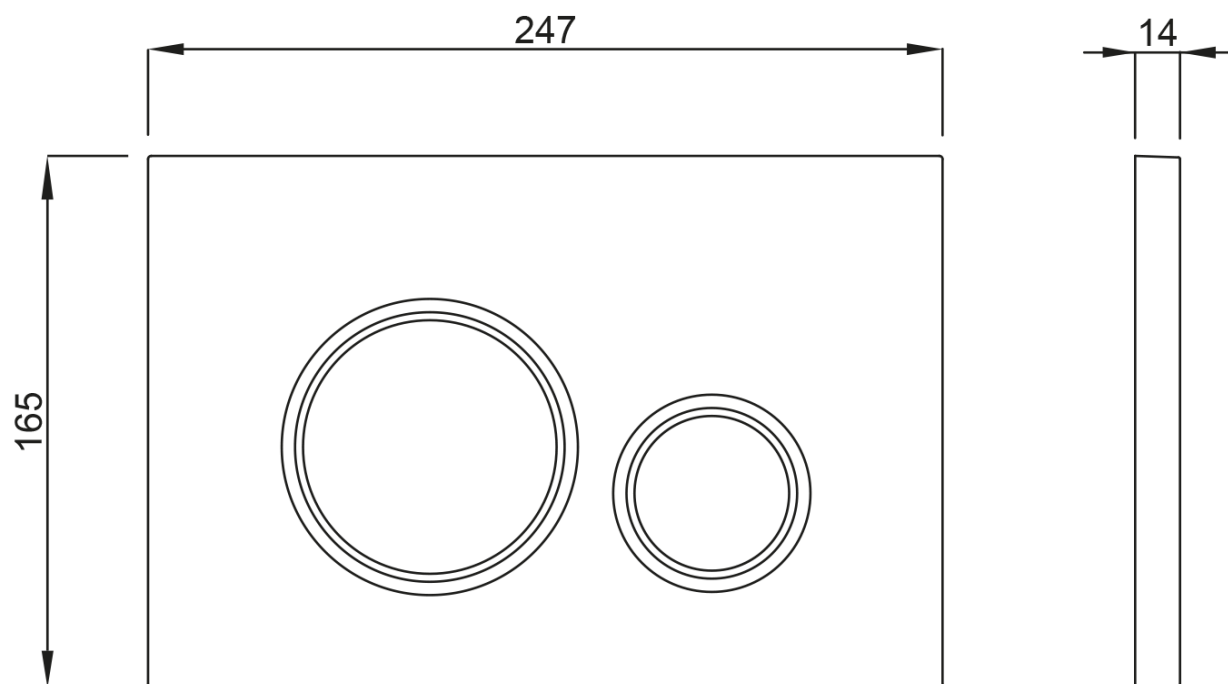

Závesné WC BRILLA Rimless biela s podomietkovou nádržkou a tlačidlom Schwab, biela

None

Objednací kód: 100614-SET5

Základné informácie

Značka:

Rozmery

Šírka: 355 mm

Hĺbka: 530 mm

Vlastnosti

Farba: Biela

Materiál: Keramika

Technológia
splachovania: Rimless

Objem splachovacej
vody: Splachovanie 3 l, Splachovanie 6 l

Tvar: Klasik

Výbava: WC set

Hmotnosť / ks: 45.96 kg

Balenie: 5 ks

Záruka: 2 roky

Technický list

Závesné WC BRILLA Rimless biela s podomietkovou nádržkou a tlačidlom
Schwab, biela

None

Závesné WC BRILLA Rimless biela s podomietkovou nádržkou a tlačidlom
Schwab, biela