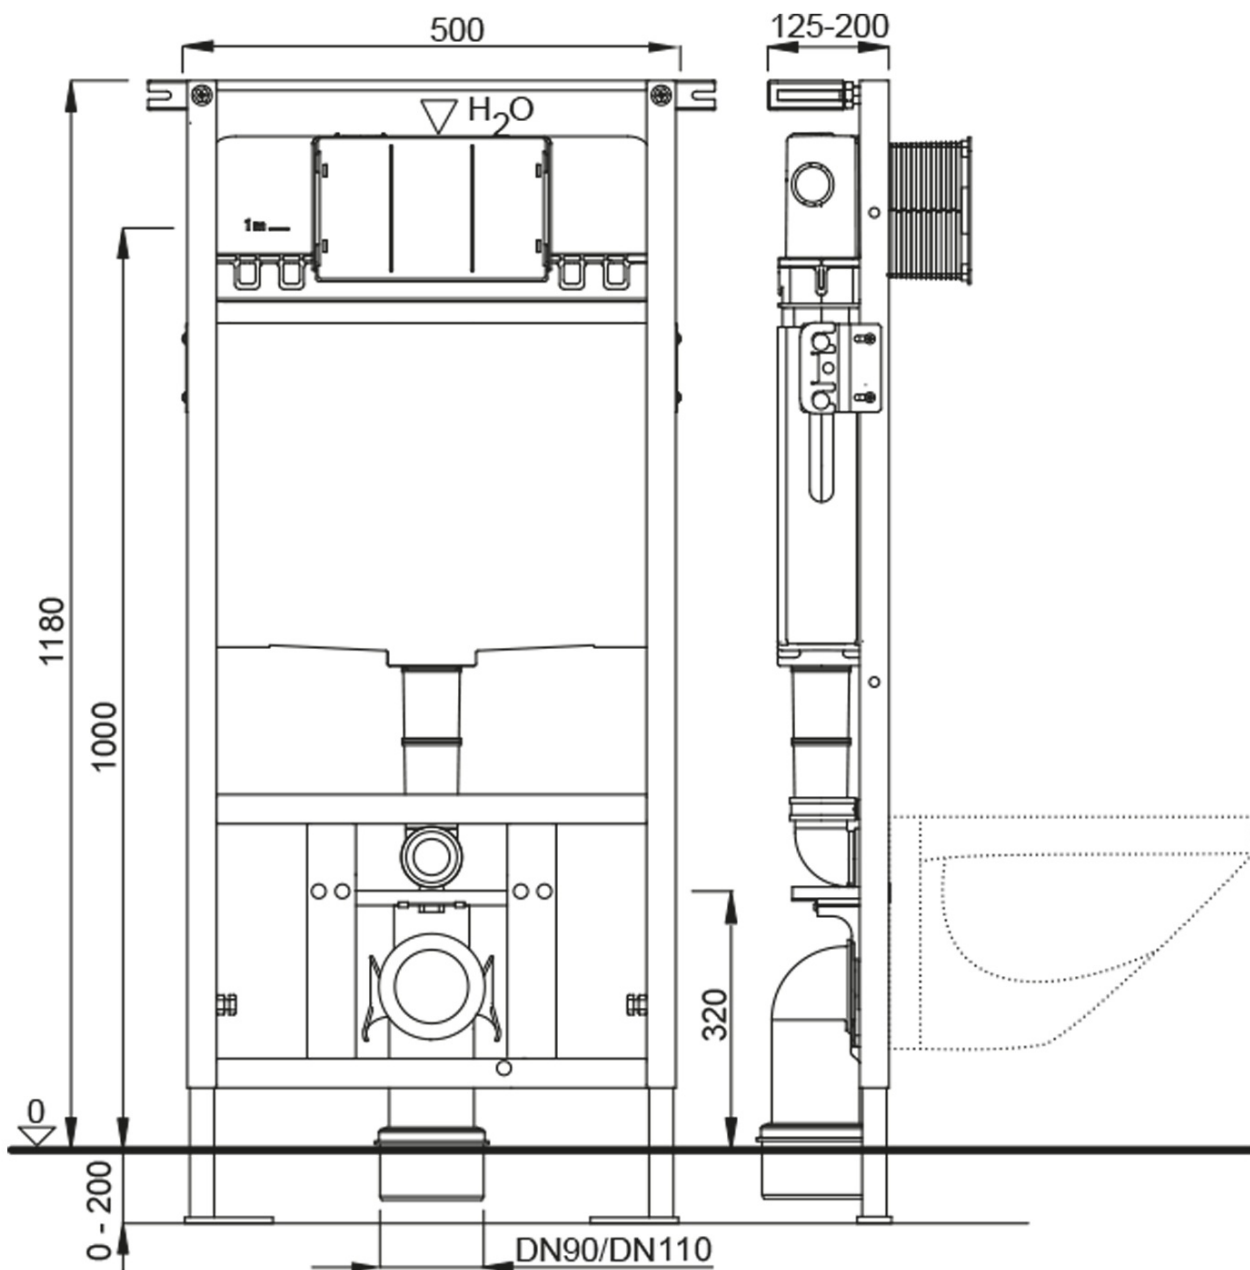

Závesné WC BRILLA Rimless biela s podomietkovou nádržkou a tlačidlom Schwab, biela

None

Objednací kód: 100614-SET5

Základné informácie

Značka:

Rozmery

Šírka: 355 mm

Hĺbka: 530 mm

Vlastnosti

Farba: Biela

Materiál: Keramika

Technológia
splachovania: Rimless

Objem splachovacej
vody: Splachovanie 3 l, Splachovanie 6 l

Tvar: Klasik

Výbava: WC set

Hmotnosť / ks: 45.96 kg

Balenie: 5 ks

Záruka: 2 roky

Technický list

Závesné WC BRILLA Rimless biela s podomietkovou nádržkou a tlačidlom
Schwab, biela

None

Závesné WC BRILLA Rimless biela s podomietkovou nádržkou a tlačidlom
Schwab, biela