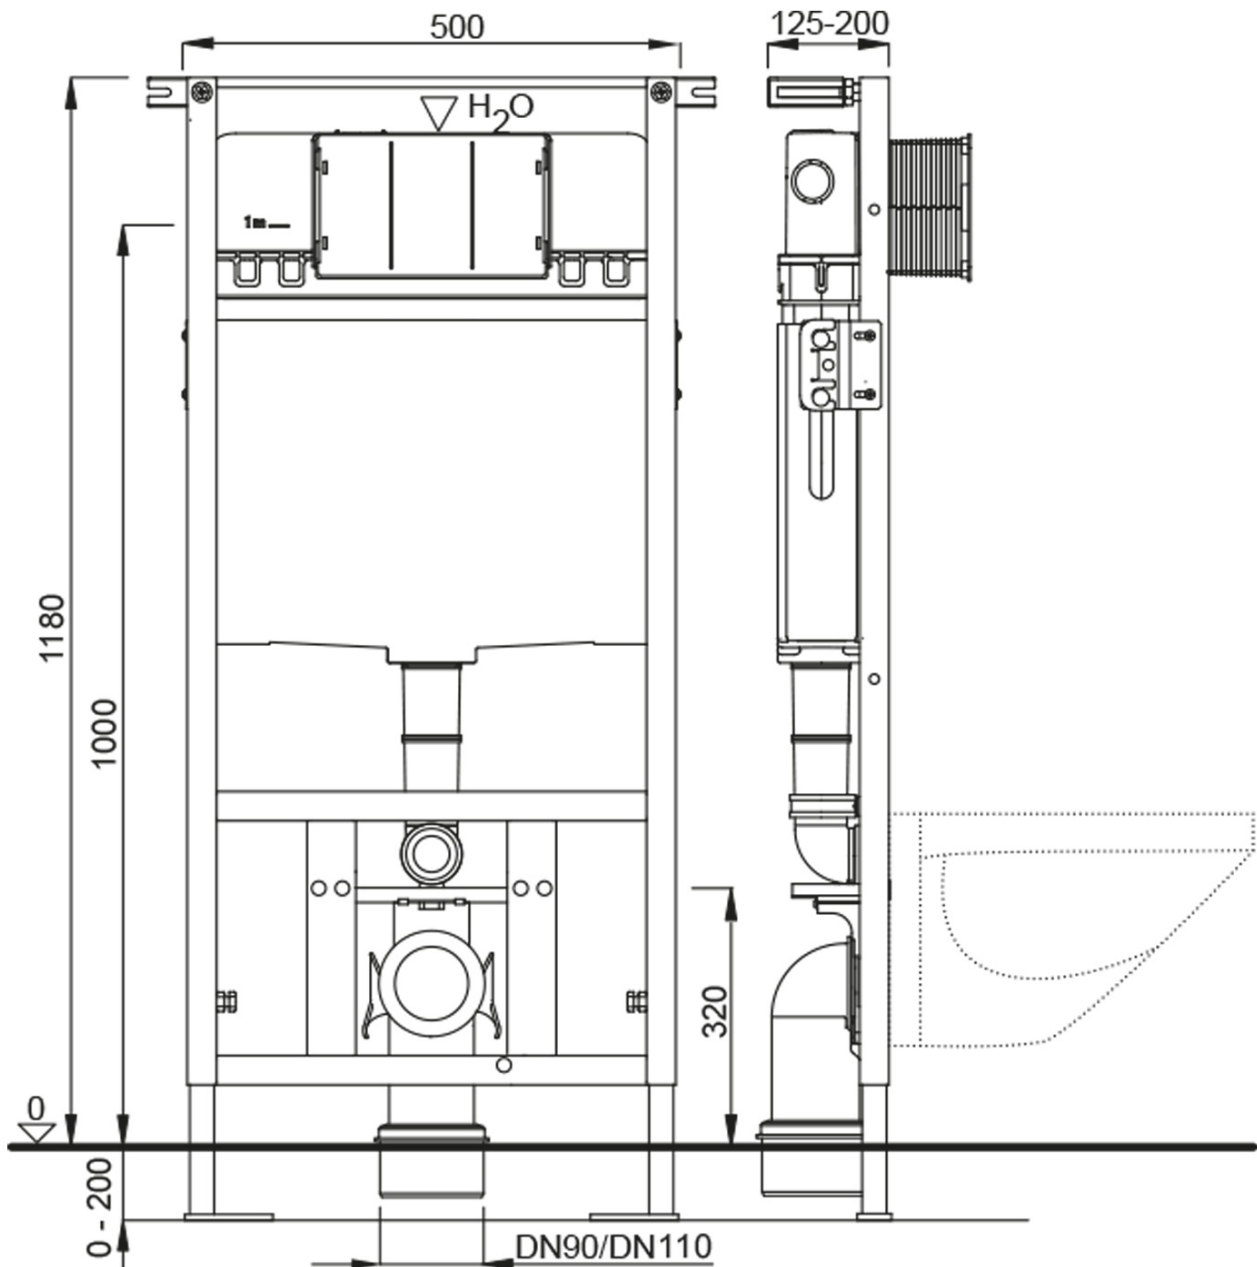

Technický list