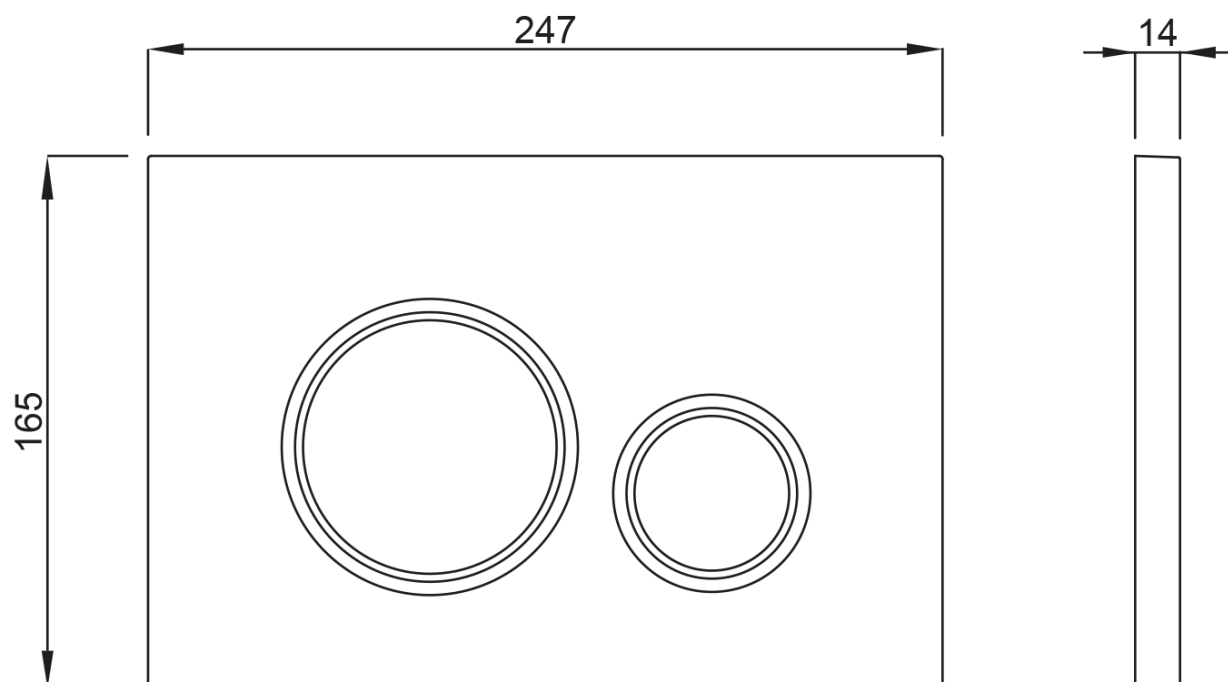

Závesné WC BRILLA Rimless biela s podomietkovou nádržkou a tlačidlom
Schwab, biela

None