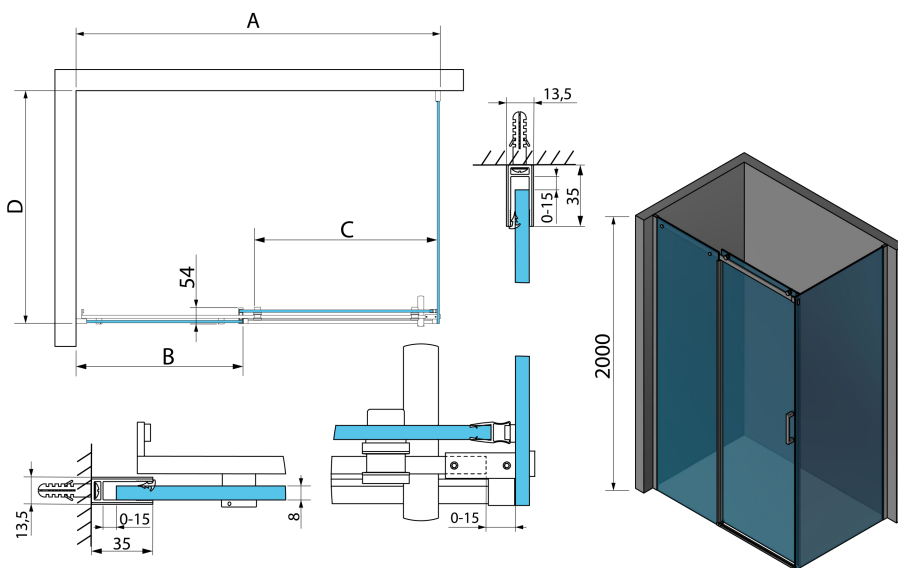

# THRON bočná stena, 1000 mm, číre sklo

Objednací kód: TL3010

## Rozměry

Výška: 2000 mm

Hĺbka: 1000 mm

## Technický list

MODEL	A	B	C	D
TL1070-500x	990-1020	458mm	396mm	680-695
TL1080-500x	990-1020	458mm	396mm	780-795
TL1090-500x	990-1020	458mm	396mm	880-895
TL1010-500x	990-1020	458mm	396mm	980-995
TL1170-500x	1090-1110	508mm	446mm	680-695
TL1180-500x	1090-1110	508mm	446mm	780-795
TL1190-500x	1090-1110	508mm	446mm	880-895
TL1110-500x	1090-1110	508mm	446mm	980-995
TL1270-500x	1190-1210	558mm	496mm	680-695
TL1280-500x	1190-1210	558mm	496mm	780-795
TL1290-500x	1190-1210	558mm	496mm	880-895
TL1210-500x	1190-1210	558mm	496mm	980-995
TL1370-500x	1290-1310	608mm	546mm	680-695
TL1380-500x	1290-1310	608mm	546mm	780-795

MODEL	A	B	C	D
TL1390-500x	1290-1310	608mm	546mm	880-895
TL1310-500x	1290-1310	608mm	546mm	980-995
TL1470-500x	1390-1410	658mm	596mm	680-695
TL1480-500x	1390-1410	658mm	596mm	780-795
TL1490-500x	1390-1410	658mm	596mm	880-895
TL1410-500x	1390-1410	658mm	596mm	980-995
TL1570-500x	1490-1510	708mm	646mm	680-695
TL1580-500x	1490-1510	708mm	646mm	780-795
TL1590-500x	1490-1510	708mm	646mm	880-895
TL1510-500x	1490-1510	708mm	646mm	980-995
TL1670-500x	1590-1610	808mm	646mm	680-695
TL1680-500x	1590-1610	808mm	646mm	780-795
TL1690-500x	1590-1610	808mm	646mm	880-895
TL1610-500x	1590-1610	808mm	646mm	980-995