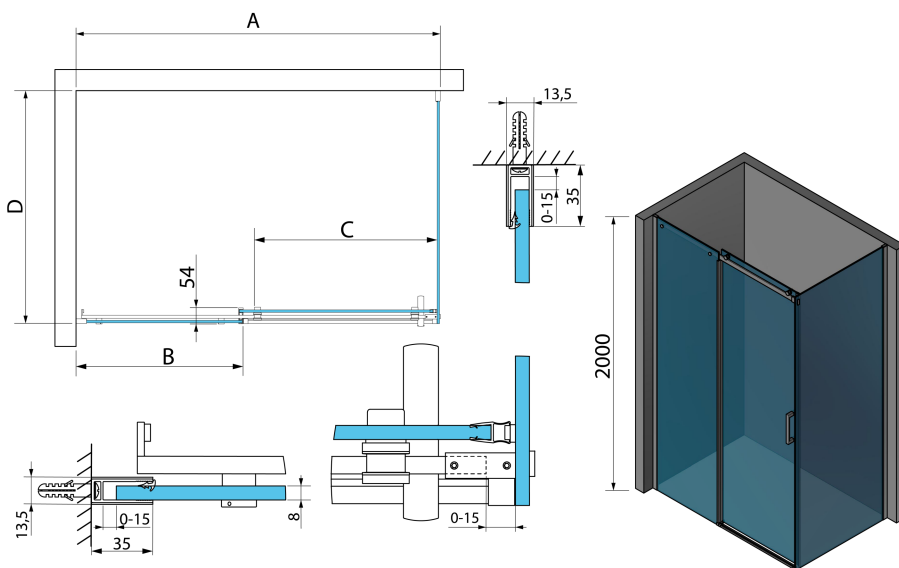

THRON bočná stena, 900 mm, číre sklo

Objednací kód: TL3090

Rozměry

Výška: 2000 mm

Hĺbka: 900 mm

Vlastnosti

Záruka: 3 roky

Technický list

MODEL	A	B	C	D
TL1070-500x	990-1020	458mm	396mm	680-695
TL1080-500x	990-1020	458mm	396mm	780-795
TL1090-500x	990-1020	458mm	396mm	880-895
TL1010-500x	990-1020	458mm	396mm	980-995
TL1170-500x	1090-1110	508mm	446mm	680-695
TL1180-500x	1090-1110	508mm	446mm	780-795
TL1190-500x	1090-1110	508mm	446mm	880-895
TL1110-500x	1090-1110	508mm	446mm	980-995
TL1270-500x	1190-1210	558mm	496mm	680-695
TL1280-500x	1190-1210	558mm	496mm	780-795
TL1290-500x	1190-1210	558mm	496mm	880-895
TL1210-500x	1190-1210	558mm	496mm	980-995
TL1370-500x	1290-1310	608mm	546mm	680-695
TL1380-500x	1290-1310	608mm	546mm	780-795

MODEL	A	B	C	D
TL1390-500x	1290-1310	608mm	546mm	880-895
TL1310-500x	1290-1310	608mm	546mm	980-995
TL1470-500x	1390-1410	658mm	596mm	680-695
TL1480-500x	1390-1410	658mm	596mm	780-795
TL1490-500x	1390-1410	658mm	596mm	880-895
TL1410-500x	1390-1410	658mm	596mm	980-995
TL1570-500x	1490-1510	708mm	646mm	680-695
TL1580-500x	1490-1510	708mm	646mm	780-795
TL1590-500x	1490-1510	708mm	646mm	880-895
TL1510-500x	1490-1510	708mm	646mm	980-995
TL1670-500x	1590-1610	808mm	646mm	680-695
TL1680-500x	1590-1610	808mm	646mm	780-795
TL1690-500x	1590-1610	808mm	646mm	880-895
TL1610-500x	1590-1610	808mm	646mm	980-995