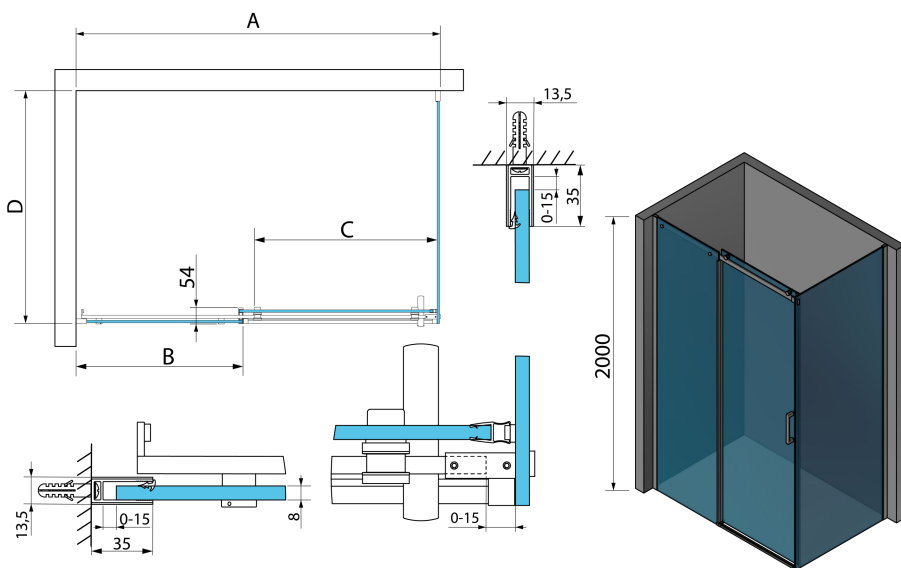

THRON bočná stena, 800 mm, číre sklo

Objednací kód: TL3080

Rozměry

Výška: 2000 mm

Hĺbka: 800 mm

Vlastnosti

Záruka: 3 roky

Technický list

MODEL	A	B	C	D
TL1070-500x	990-1020	458mm	396mm	680-695
TL1080-500x	990-1020	458mm	396mm	780-795
TL1090-500x	990-1020	458mm	396mm	880-895
TL1010-500x	990-1020	458mm	396mm	980-995
TL1170-500x	1090-1110	508mm	446mm	680-695
TL1180-500x	1090-1110	508mm	446mm	780-795
TL1190-500x	1090-1110	508mm	446mm	880-895
TL1110-500x	1090-1110	508mm	446mm	980-995
TL1270-500x	1190-1210	558mm	496mm	680-695
TL1280-500x	1190-1210	558mm	496mm	780-795
TL1290-500x	1190-1210	558mm	496mm	880-895
TL1210-500x	1190-1210	558mm	496mm	980-995
TL1370-500x	1290-1310	608mm	546mm	680-695
TL1380-500x	1290-1310	608mm	546mm	780-795

MODEL	A	B	C	D
TL1390-500x	1290-1310	608mm	546mm	880-895
TL1310-500x	1290-1310	608mm	546mm	980-995
TL1470-500x	1390-1410	658mm	596mm	680-695
TL1480-500x	1390-1410	658mm	596mm	780-795
TL1490-500x	1390-1410	658mm	596mm	880-895
TL1410-500x	1390-1410	658mm	596mm	980-995
TL1570-500x	1490-1510	708mm	646mm	680-695
TL1580-500x	1490-1510	708mm	646mm	780-795
TL1590-500x	1490-1510	708mm	646mm	880-895
TL1510-500x	1490-1510	708mm	646mm	980-995
TL1670-500x	1590-1610	808mm	646mm	680-695
TL1680-500x	1590-1610	808mm	646mm	780-795
TL1690-500x	1590-1610	808mm	646mm	880-895
TL1610-500x	1590-1610	808mm	646mm	980-995