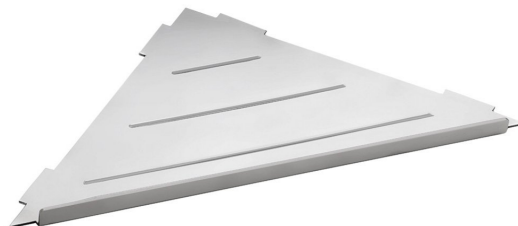

Objednací kód: XJ615

**Základné informácie**

Značka: Sapho  
Séria: SMART

**Rozmery**

Dĺžka: 297 mm  
Šírka: 297 mm  
Výška: 15 mm  
Hĺbka: 210 mm

**Vlastnosti**

Farba: Chróm  
Materiál: Nerez  
Tvar: Hranaté  
Druh: Polička: rohová  
Inštalácia: Do škár obkladov  
Hmotnosť / ks: 0.55 kg  
Balenie: 1 ks  
Záruka: 2 roky