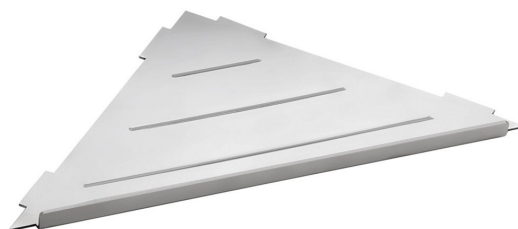

Objednací kód: XJ615

Základné informácie

Značka: Sapho
Séria: SMART

Rozmery

Dĺžka: 297 mm
Šírka: 297 mm
Výška: 15 mm
Hĺbka: 210 mm

Vlastnosti

Farba: Chróm
Materiál: Nerez
Tvar: Hranaté
Druh: Polička: rohová
Inštalácia: Do škár obkladov
Hmotnosť / ks: 0.55 kg
Balenie: 1 ks
Záruka: 2 roky