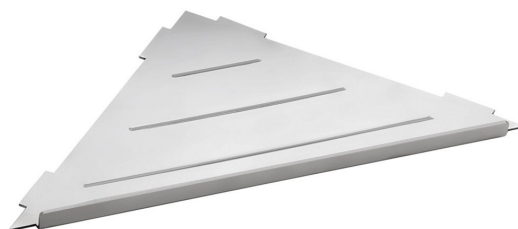

Objednací kód: XJ615

**Základné informácie**

Značka: Sapho  
Séria: SMART

**Rozmery**

Dĺžka: 297 mm  
Šírka: 297 mm  
Výška: 15 mm  
Hĺbka: 210 mm

**Vlastnosti**

Farba: Chróm  
Materiál: Nerez  
Tvar: Hranaté  
Druh: Polička: rohová  
Inštalácia: Do škár obkladov  
Hmotnosť / ks: 0.55 kg  
Balenie: 1 ks  
Záruka: 2 roky